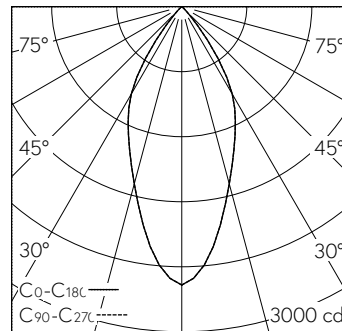

h [m]	D [m] 46°	E (0°)
2	1.70	642
4	3.40	161
6	5.09	71
8	6.79	40
10	8.49	26

LED 2700 K 18 W 1647 lm-h 46° / CIE Flux 97 100 100 100 100 / A80 selon DIN 5040

**Caractéristiques techniques**

Flux lumineux	1647 lm-h
Puissance de raccordement	18 W
Rendement lumineux	92 lm-h/W
Flux lumineux du module	-
Puissance du module	-
Précision des couleurs	SDCM 2
Rendu des couleurs	CRI ≥ 90
Maintien du flux lumineux	L80/B10 à 50'000 h (25 °C)
Température de couleur	2700 K
Classe d'efficacité énergétique	-