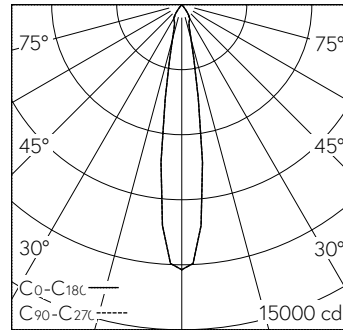

Scanner le code QR pour en savoir plus sur cet article sur www.neuco.ch

A T3332 52031.B
noir foncé RAL 9005
LED 19 W 1963 lm-h 4000 K
Convertisseur commutable on/off

IP20

Plafonnier à encastrer avec répartition lumineuse à symétrie de rotation. Indice de protection IP20 Classe de protection II.

Platine LED COB avec verre de protection, blanc neutre, CRI $\geq$ 90, avec dissipateur en alu extrudé, pelliculé noir. Réflecteur en aluminium microfacetter, éloxé brillant.

Bague de serrage en Polyamide renforcée à la fibre de verre avec fissures de refroidissement, noir.

Câblage interne sans halogènes. Anneau d'encastrement synthétique, noir (RAL 9005), pour plafonds à découpe.

Fixation par ressort d'écartement pour épaisseur de plafond 1 à 28mm. Précablé avec fiche intermédiaire. Convertisseur on/off. Bornier 2x 1,5² avec arrêt de traction.

Garantie 5 ans.

Livraison dans deux unités d'emballage.

La distance latérale séparant le boîtier du luminaire des éléments de construction environnants doit être d'au moins 50 mm.