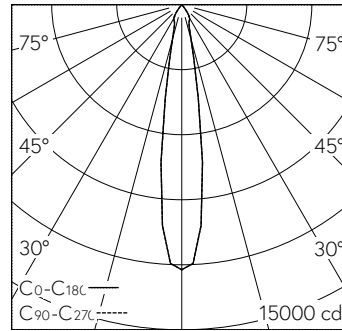

Plafonnier à encastrer avec répartition lumineuse à symétrie de rotation. Indice de protection IP20 Classe de protection II.

Platine LED COB avec verre de protection, blanc neutre, CRI $\geq$ 90, avec dissipateur en alu extrudé, pelliculé noir. Réflecteur en aluminium microfacetter, éloxé brillant. Bague de serrage en Polyamide renforcée à la fibre de verre avec fissures de refroidissement, noir. Câblage interne sans halogènes. Précablé avec fiche intermédiaire. Convertisseur DALI. Bornier 2x 1,5<sup>2</sup> avec arrêt de traction. Sans accessoires de montage.

h [m]	D [m] 17.0°	E (0°)
3	0.90	1359
6	1.79	340
9	2.69	151
12	3.59	85
15	4.48	54

LED 4000 K 18 W 1963 lm-h 17.0° / CIE Flux 100 100 100 100 100 / A80 selon DIN 5...

**Caractéristiques techniques**

Flux lumineux	1963 lm-h
Puissance de raccordement	18 W
Rendement lumineux	109 lm-h/W
Flux lumineux du module	-
Puissance du module	-
Précision des couleurs	SDCM 2
Rendu des couleurs	CRI $\geq$ 90
Maintien du flux lumineux	L80/B10 à 50'000 h (25 °C)
Température de couleur	4000 K
Classe d'efficacité énergétique	-