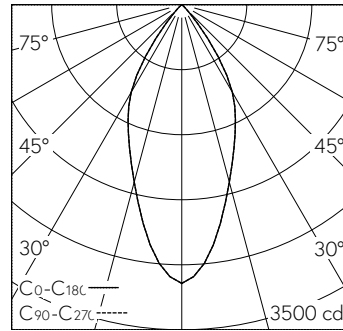

Plafonnier à encastrer avec répartition lumineuse à symétrie de rotation. Indice de protection IP20 Classe de protection II.

Platine LED COB avec verre de protection, blanc neutre, CRI $\geq$ 90, avec dissipateur en alu extrudé, pelliculé noir. Réflecteur en aluminium microfacetter, éloxé brillant.

h [m]	D [m] 46°	E (0°)
2	1.70	750
4	3.40	188
6	5.09	83
8	6.79	47
10	8.49	30

LED 4000 K 18 W 1924 lm-h 46° / CIE Flux 97 100 100 100 100 / A80 selon DIN 5040

**Caractéristiques techniques**

Flux lumineux	1924 lm-h
Puissance de raccordement	18 W
Rendement lumineux	107 lm-h/W
Flux lumineux du module	-
Puissance du module	-
Précision des couleurs	SDCM 2
Rendu des couleurs	CRI $\geq$ 90
Maintien du flux lumineux	L80/B10 à 50'000 h (25 °C)
Température de couleur	4000 K
Classe d'efficacité énergétique	-