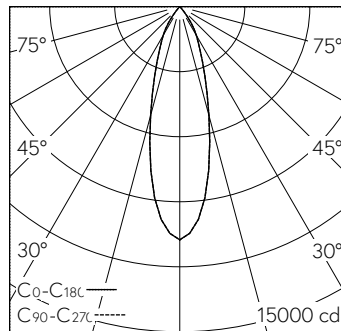

Scanner le code QR pour en savoir plus sur cet article sur www.neuco.ch

A T3421 32051.B
aluminium blanc RAL 9006
LED 47 W 3957 lm-h 3000 K
Convertisseur commutable on/off

 **IP20**

Plafonnier apparent avec répartition lumineuse à symétrie de rotation. Indice de protection IP20. Classe de protection I.

Garantie 5 ans.

| h [m] | D [m] 30° | E (0°) |
|-------|-----------|--------|
| 3 | 1.61 | 1195 |
| 6 | 3.22 | 299 |
| 9 | 4.82 | 133 |
| 12 | 6.43 | 75 |
| 15 | 8.04 | 48 |

LED 3000 K 47 W 3957 lm-h 30° / CIE Flux 99 100 100 100 100 / A80 selon DIN 5040

Caractéristiques techniques

| | |
|---------------------------------|----------------------------|
| Flux lumineux | 3957 lm-h |
| Puissance de raccordement | 47 W |
| Rendement lumineux | 84 lm-h/W |
| Flux lumineux du module | - |
| Puissance du module | - |
| Précision des couleurs | SDCM 2 |
| Rendu des couleurs | CRI ≥ 90 |
| Maintien du flux lumineux | L80/B10 à 50'000 h (25 °C) |
| Température de couleur | 3000 K |
| Classe d'efficacité énergétique | - |