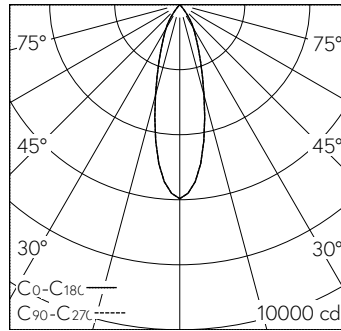

Garantie 5 ans.

| h [m] | D [m] 30° | E (0°) |
|-------|-----------|--------|
| 2 | 1.07 | 1492 |
| 4 | 2.14 | 373 |
| 6 | 3.22 | 166 |
| 8 | 4.29 | 93 |
| 10 | 5.36 | 60 |

LED 2700 K 24,7 W 2195 lm-h 30° / CIE Flux 99 100 100 100 100 / A80 selon DIN 5...

Caractéristiques techniques

| | |
|---------------------------------|----------------------------|
| Flux lumineux | 2195 lm-h |
| Puissance de raccordement | 24,7 W |
| Rendement lumineux | 89 lm-h/W |
| Flux lumineux du module | - |
| Puissance du module | - |
| Précision des couleurs | SDCM 2 |
| Rendu des couleurs | CRI ≥ 90 |
| Maintien du flux lumineux | L80/B10 à 50'000 h (25 °C) |
| Température de couleur | 2700 K |
| Classe d'efficacité énergétique | - |