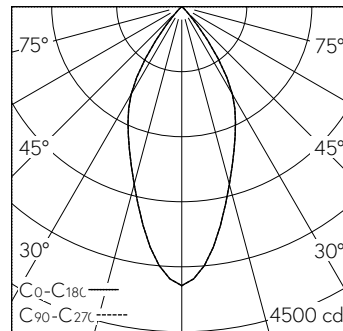

Garantie 5 ans.

Livraison dans deux unités d'emballage.

PUSH, switchDIM et Touch-DIM® ne sont pas pris en charge.

h [m]	D [m] 46°	E (0°)
2	1.70	965
4	3.40	241
6	5.09	107
8	6.79	60
10	8.49	39

LED 4000 K 24,7 W 2476 lm-h 46° / CIE Flux 97 100 100 100 / A80 selon DIN 5...

**Caractéristiques techniques**

Flux lumineux	2476 lm-h
Puissance de raccordement	24,7 W
Rendement lumineux	100 lm-h/W
Flux lumineux du module	-
Puissance du module	-
Précision des couleurs	SDCM 2
Rendu des couleurs	CRI ≥ 90
Maintien du flux lumineux	L80/B10 à 50'000 h (25 °C)
Température de couleur	4000 K
Classe d'efficacité énergétique	-