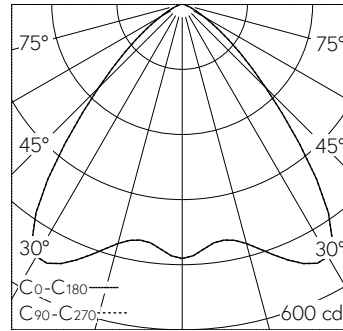

h [m]	D [m] 86°	E (0°)
1	1.87	469
2	3.73	117
3	5.60	52
4	7.46	29
5	9.33	19

LED 3000 K 9.5 W 985 lm-h 86° / CIE Flux 75 96 100 100 100 / A70 selon DIN 5040

Caractéristiques techniques

Flux lumineux	985 lm-h
Puissance de raccordement	9.5 W
Rendement lumineux	98.5 lm-h/W
Flux lumineux du module	1465 lm-c
Puissance du module	8,1 W
Précision des couleurs	-
Rendu des couleurs	CRI > 80
Maintien du flux lumineux	L80/B50 à 200'000 h (25 °C)
Température de couleur	3000 K

Autres informations

Répartition lumineuse	symétrique-extensive
Angle de demi-valeur	86 ° Very Wide Flood (> 56 °)
Boîtier d'alimentation	externe, compris dans la livraison
Tension de fonctionnement	220 – 240 V AC/DC 0 / 50 / 60 Hz
Température de service	max. 50 °C
Poids	1.05 kg