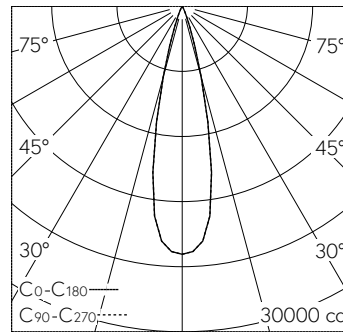

h [m]	D [m] 24°	E (0°)
4	1.70	1428
8	3.40	357
12	5.10	159
16	6.80	89
20	8.50	57

LED 3000 K 44 W 4185 lm-h 24° / CIE Flux 100 100 100 100 100 / A80 selon DIN 50...

Caractéristiques techniques

Flux lumineux	4185 lm-h
Puissance de raccordement	44 W
Rendement lumineux	95.1 lm-h/W
Flux lumineux du module	6010 lm-c
Puissance du module	40,3 W
Précision des couleurs	-
Rendu des couleurs	CRI > 80
Maintien du flux lumineux	L90/B50 à 100'000 h (25 °C)
Température de couleur	3000 K

Autres informations

Sortie de lumière	défilée
Angle de demi-valeur	25 ° Medium (20 - 26 °)
Tension de fonctionnement	220 - 240 V AC 50 / 60 Hz 176 - 264 V DC 0 Hz
Température de service	max. 35 °C
Poids	2.75 kg