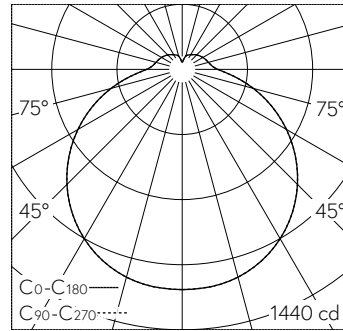

Scanner le code QR pour en savoir plus sur cet article sur www.neuco.ch

B 50 034PK3
blanc - RAL 9003
LED 48 W 5072 lm-h 3000 K
Convertisseur commutable on/off

Plafonnier apparent et applique apparente avec répartition lumineuse libre. Indice de protection IP20
Classe de protection I.

Avec module à LED interchangeable, prévu pour une durée de vie d'au moins 94'000 heures et protégé contre la surchauffe. Livraison de modules LED et de pièces d'usure compatibles garantie pendant 20 ans. Avec bloc d'alimentation LED 220-240 V, 0/50-60 Hz. Armature du luminaire métallique. Finition couleur blanc. Vasque synthétique, antichocs, blanche translucide avec fermeture à baïonnette. Deux entrées de câble pour branchement en dérivation du câble de raccordement jusqu'à Ø 10,5 mm. Diamètre 420 mm, hauteur 125 mm.

Garantie 5 ans.

Sur demande, ce luminaire est également livrable dans chaque teinte RAL.

LED 3000 K 48 W 5072 lm-h / CIE Flux 40 70 89 84 100 / B31 selon DIN 5040

Caractéristiques techniques

Flux lumineux	5072 lm-h
Puissance de raccordement	48 W
Rendement lumineux	105,7 lm-h/W
Flux lumineux du module	6435 lm-c
Puissance du module	42,6 W
Précision des couleurs	-
Rendu des couleurs	CRI > 90
Maintien du flux lumineux	L80/B50 à 94'000 h (25 °C)
Température de couleur	3000 K