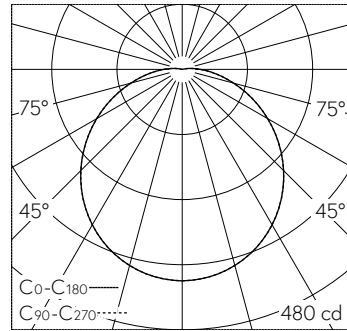

Scanner le code QR pour en savoir plus sur cet article sur www.neuco.ch

B 51 049.1K3
noir satiné
LED 15.5 W 1224 lm-h 3000 K
Convertisseur commutable on/off

IP20 IK10

Plafonnier apparent avec sortie de lumière dirigée vers le bas et répartition lumineuse défilée.
Indice de protection IP20
Classe de protection I.

Éclairage non éblouissant dirigé vers le bas. Avec module à LED interchangeable, prévu pour une durée de vie d'au moins 131'000 heures et protégé contre la surchauffe. Livraison de modules LED et de pièces d'usure compatibles garantie pendant 20 ans. Avec bloc d'alimentation LED 220-240 V, 50-60 Hz. Luminaire fabriqué en aluminium. Finition Couleur noir satiné. Teinte intérieure blanche. Vasque synthétique, antichocs, blanc avec fermeture à baïonnette. Deux entrées de câble pour branchement en dérivation du câble de raccordement jusqu'à Ø 10,5 mm. Diamètre 260 mm, hauteur 90 mm.

Garantie 5 ans.