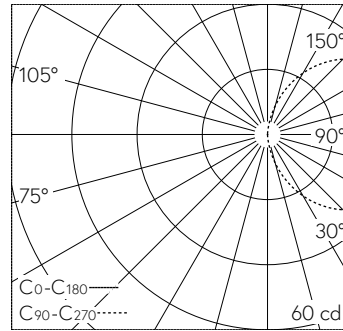

Scanner le code QR pour en savoir plus sur cet article sur www.neuco.ch

B 77 247AK3
argent - DB 702N
LED 2.8 W 139 lm-h 3000 K
Convertisseur commutable on/off

IP65 IK05

Luminaire de jardin et d'allée avec sortie de lumière unilatérale et répartition lumineuse libre.
Indice de protection IP65 étanche à la poussière et protégé contre les jets d'eau
Classe de protection I.

Éclairage à diffusion libre unilatéral. Avec module à LED interchangeable, prévu pour une durée de vie d'au moins 200'000 heures et protégé contre la surchauffe. Livraison de modules LED et de pièces d'usure compatibles garantie pendant 20 ans. Avec bloc d'alimentation LED 220-240 V, 0/50-60 Hz. Indice de protection IP 65. Luminaire en fonderie d'aluminium, aluminium et acier inoxydable Technologie de revêtement Unidure®, couleur argent. Verre de sécurité blanc. Avec socle à visser en acier galvanisé. Set de raccordement avec joint d'étanchéité et bouchon de protection contre les gouttelettes pour le branchement en dérivation du câble de raccordement d'un diamètre de \varnothing 10-13,5 mm, max. 3 x 2,5 mm². Hauteur hors sol du luminaire 700 mm.

Garantie 5 ans.

LED 3000 K 2.8 W 139 lm-h / CIE Flux 13 37 66 50 100 / C11 selon DIN 5040

Caractéristiques techniques

Flux lumineux	139 lm-h
Puissance de raccordement	2.8 W
Rendement lumineux	53.6 lm-h/W
Flux lumineux du module	385 lm-c
Puissance du module	1,8 W
Précision des couleurs	-
Rendu des couleurs	CRI > 80
Maintien du flux lumineux	L80/B50 à 200'000 h (25 °C)
Température de couleur	3000 K

Autres informations

Sortie de lumière	unilatérale
Répartition lumineuse	libre
Tension de fonctionnement	220 - 240 V AC 50 / 60 Hz 176 - 264 V DC 0 Hz
Température de service	max. 65 °C
Poids	2.85 kg