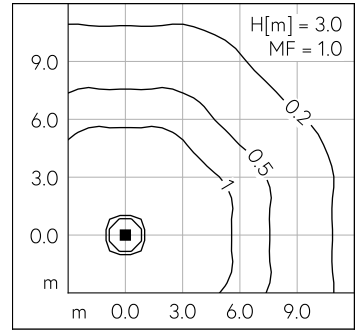

LED 3000 K 13.6 W 929 lm-h H = 3 m / CIE Flux 12 37 65 54 100 / C11 selon DIN 5040