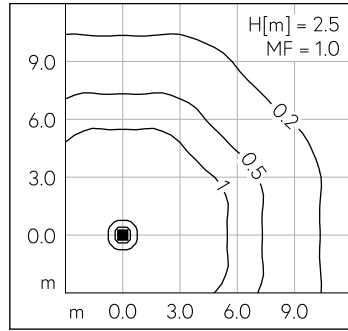

Avec module à LED interchangeable, prévu pour une durée de vie d'au moins 200'000 heures et protégé contre la surchauffe. Livraison de modules LED et de pièces d'usure compatibles garantie pendant 20 ans. Avec bloc d'alimentation LED 220-240 V, 0/50-60 Hz. Indice de protection IP 44. Luminaire en fonderie d'aluminium, aluminium et acier inoxydable, couleur graphite. Verre antique de sécurité (ESG). Avec câble de raccordement fermement branché H05VV-F 3 G 1 mm<sup>2</sup>, longueur 3,5 m. Diamètre tête de mât 76 mm, Profondeur d'enfoncement 100 mm. Pour une hauteur de feu de 3000 - 3500 mm. Hauteur 900 mm. Diamètre: 470 mm.

Garantie 5 ans.

LED 3000 K 13.6 W 929 lm-h H = 2.5 m / CIE Flux 12 37 65 54 100 / C11 selon DIN 5...

**Caractéristiques techniques**

Flux lumineux	929 lm-h
Puissance de raccordement	13.6 W
Rendement lumineux	44 lm-h/W
Flux lumineux du module	2025 lm-c
Puissance du module	11,5 W
Précision des couleurs	-
Rendu des couleurs	CRI > 80
Maintien du flux lumineux	L80/B50 à 200'000 h (25 °C)
Température de couleur	3000 K

**Autres informations**

Répartition lumineuse	symétrique-extensive
Tension de fonctionnement	220 - 240 V AC 50 / 60 Hz 198 - 280 V DC 0 Hz
Température de service	max. 50 °C
Poids	15.08 kg
Surface de prise au vent	0.229 m <sup>2</sup>