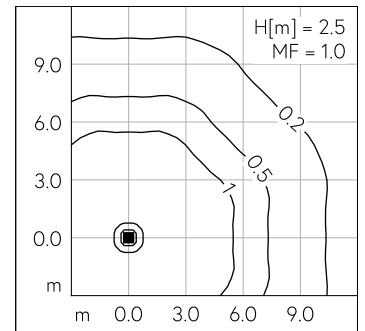

Scanner le code QR pour en savoir plus sur cet article sur [www.neuco.ch](http://www.neuco.ch)

**B 84 052K3**  
graphite - RAL 7024  
LED 13.6 W 929 lm-h 3000 K  
Convertisseur commutable on/off

Luminaire tête de mât avec répartition lumineuse symétrique-extensive. Indice de protection IP44, protégé contre les projections d'eau. Classe de protection I.

Avec module à LED interchangeable, prévu pour une durée de vie d'au moins 200'000 heures et protégé contre la surchauffe. Livraison de modules LED et de pièces d'usure compatibles garantie pendant 20 ans. Avec bloc d'alimentation LED 220-240 V, 0/50-60 Hz. Indice de protection IP 44. Luminaire en fonderie d'aluminium, aluminium et acier inoxydable, couleur graphite. Verre antique de sécurité (ESG). Avec câble de raccordement fermement branché H05VV-F 3 G 1 mm<sup>2</sup>, longueur 3,5 m. Diamètre tête de mât 76 mm, Profondeur d'enfoncement 100 mm. Pour une hauteur de feu de 3000 - 3500 mm. Hauteur 900 mm. Diamètre: 470 mm.

Garantie 5 ans.

LED 3000 K 13.6 W 929 lm-h H = 2.5 m / CIE Flux 12 37 65 54 100 / C11 selon DIN 5...

**Caractéristiques techniques**

Flux lumineux	929 lm-h
Puissance de raccordement	13.6 W
Rendement lumineux	44 lm-h/W
Flux lumineux du module	2025 lm-c
Puissance du module	11,5 W
Précision des couleurs	-
Rendu des couleurs	CRI > 80
Maintien du flux lumineux	L80/B50 à 200'000 h (25 °C)
Température de couleur	3000 K

**Autres informations**

Répartition lumineuse	symétrique-extensive
Tension de fonctionnement	220 - 240 V AC 50 / 60 Hz 198 - 280 V DC 0 Hz
Température de service	max. 50 °C
Poids	15.08 kg
Surface de prise au vent	0.229 m <sup>2</sup>