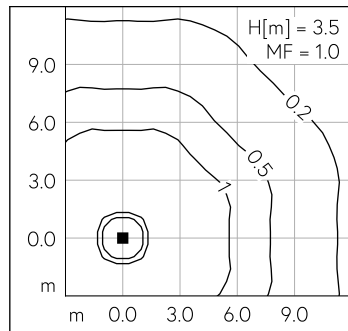

Avec module à LED interchangeable, prévu pour une durée de vie d'au moins 200'000 heures et protégé contre la surchauffe. Livraison de modules LED et de pièces d'usure compatibles garantie pendant 20 ans. Avec bloc d'alimentation LED 220-240 V, 0/50-60 Hz. Indice de protection IP 44. Luminaire en fonderie d'aluminium, aluminium et acier inoxydable, couleur graphite. Verre antique de sécurité (ESG). Avec câble de raccordement fermement branché H05VV-F 3 G 1 mm<sup>2</sup>, longueur 3,5 m. Diamètre tête de mât 76 mm, Profondeur d'enfoncement 100 mm. Pour une hauteur de feu de 3000 - 3500 mm. Hauteur 900 mm. Diamètre: 470 mm.

Garantie 5 ans.

LED 3000 K 13.6 W 929 lm-h H = 2.5 m / CIE Flux 12 37 65 54 100 / C11 selon DIN 5...

**Caractéristiques techniques**

Flux lumineux	929 lm-h
Puissance de raccordement	13.6 W
Rendement lumineux	44 lm-h/W
Flux lumineux du module	2025 lm-c
Puissance du module	11,5 W
Précision des couleurs	-
Rendu des couleurs	CRI > 80
Maintien du flux lumineux	L80/B50 à 200'000 h (25 °C)
Température de couleur	3000 K

**Autres informations**

Répartition lumineuse	symétrique-extensive
Tension de fonctionnement	220 - 240 V AC 50 / 60 Hz 198 - 280 V DC 0 Hz
Température de service	max. 50 °C
Poids	15.08 kg
Surface de prise au vent	0.229 m <sup>2</sup>

LED 3000 K 13.6 W 929 lm-h H = 2.5 m / CIE Flux 12 37 65 54 100 / C11 selon DIN 5...

LED 3000 K 13.6 W 929 lm-h H = 3 m / CIE Flux 12 37 65 54 100 / C11 selon DIN 5040

LED 3000 K 13.6 W 929 lm-h H = 3.5 m / CIE Flux 12 37 65 54 100 / C11 selon DIN 5...