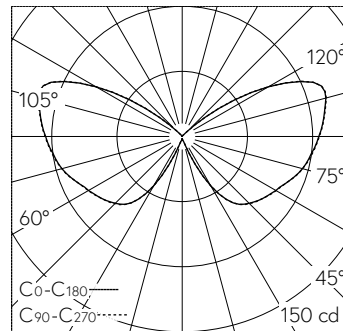

Scanner le code QR pour en savoir plus sur cet article sur [www.neuco.ch](http://www.neuco.ch)

**B 84 052K3**  
graphite - RAL 7024  
LED 13.6 W 929 lm-h 3000 K  
Convertisseur commutable on/off

Luminaire tête de mât avec répartition lumineuse symétrique-extensive. Indice de protection IP44, protégé contre les projections d'eau. Classe de protection I.

Avec module à LED interchangeable, prévu pour une durée de vie d'au moins 200'000 heures et protégé contre la surchauffe. Livraison de modules LED et de pièces d'usure compatibles garantie pendant 20 ans. Avec bloc d'alimentation LED 220-240 V, 0/50-60 Hz. Indice de protection IP 44. Luminaire en fonderie d'aluminium, aluminium et acier inoxydable, couleur graphite. Verre antique de sécurité (ESG). Avec câble de raccordement fermement branché H05VV-F 3 G 1 mm<sup>2</sup>, longueur 3,5 m. Diamètre tête de mât 76 mm, Profondeur d'enfoncement 100 mm. Pour une hauteur de feu de 3000 - 3500 mm. Hauteur 900 mm. Diamètre: 470 mm.

Garantie 5 ans.

LED 3000 K 13.6 W 929 lm-h H = 2.5 m / CIE Flux 12 37 65 54 100 / C11 selon DIN 5...

**Caractéristiques techniques**

Flux lumineux	929 lm-h
Puissance de raccordement	13.6 W
Rendement lumineux	44 lm-h/W
Flux lumineux du module	2025 lm-c
Puissance du module	11,5 W
Précision des couleurs	-
Rendu des couleurs	CRI > 80
Maintien du flux lumineux	L80/B50 à 200'000 h (25 °C)
Température de couleur	3000 K

**Autres informations**

Répartition lumineuse	symétrique-extensive
Tension de fonctionnement	220 - 240 V AC 50 / 60 Hz 198 - 280 V DC 0 Hz
Température de service	max. 50 °C
Poids	15.08 kg
Surface de prise au vent	0.229 m <sup>2</sup>