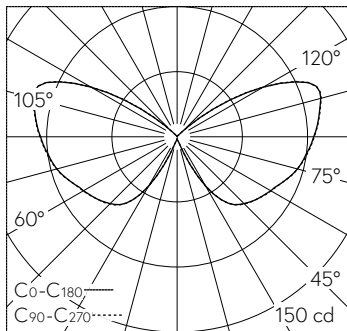

Avec module à LED interchangeable, prévu pour une durée de vie d'au moins 200'000 heures et protégé contre la surchauffe. Livraison de modules LED et de pièces d'usure compatibles garantie pendant 20 ans. Avec bloc d'alimentation LED 220-240 V, 0/50-60 Hz. Indice de protection IP 44. Luminaire en fonderie d'aluminium, aluminium et acier inoxydable, couleur graphite. Verre antique de sécurité (ESG). Avec câble de raccordement fermement branché H05VV-F 3 G 1 mm<sup>2</sup>, longueur 3,5 m. Diamètre tête de mât 76 mm, Profondeur d'enfoncement 100 mm. Pour une hauteur de feu de 3000 - 3500 mm. Hauteur 900 mm. Diamètre: 470 mm.

Garantie 5 ans.

LED 3000 K 13.6 W 929 lm-h H = 2.5 m / CIE Flux 12 37 65 54 100 / C11 selon DIN 5...

**Caractéristiques techniques**

Flux lumineux	929 lm-h
Puissance de raccordement	13.6 W
Rendement lumineux	44 lm-h/W
Flux lumineux du module	2025 lm-c
Puissance du module	11,5 W
Précision des couleurs	-
Rendu des couleurs	CRI > 80
Maintien du flux lumineux	L80/B50 à 200'000 h (25 °C)
Température de couleur	3000 K

**Autres informations**

Répartition lumineuse	symétrique-extensive
Tension de fonctionnement	220 - 240 V AC 50 / 60 Hz 198 - 280 V DC 0 Hz
Température de service	max. 50 °C
Poids	15.08 kg
Surface de prise au vent	0.229 m <sup>2</sup>

LED 3000 K 13.6 W 929 lm-h H = 2.5 m / CIE Flux 12 37 65 54 100 / C11 selon DIN 5...

LED 3000 K 13.6 W 929 lm-h H = 3 m / CIE Flux 12 37 65 54 100 / C11 selon DIN 5040

LED 3000 K 13.6 W 929 lm-h H = 3.5 m / CIE Flux 12 37 65 54 100 / C11 selon DIN 5...