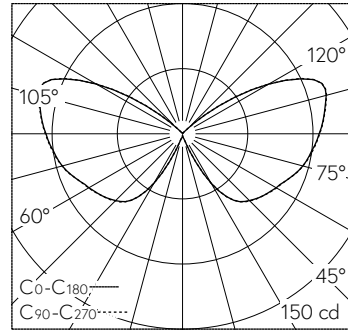

Avec module à LED interchangeable, prévu pour une durée de vie d'au moins 200'000 heures et protégé contre la surchauffe. Livraison de modules LED et de pièces d'usure compatibles garantie pendant 20 ans. Avec bloc d'alimentation LED 220-240 V, 0/50-60 Hz. Indice de protection IP 44. Luminaire en fonderie d'aluminium, aluminium et acier inoxydable, couleur graphite. Verre antique de sécurité (ESG). Avec câble de raccordement fermement branché H05VV-F 3 G 1 mm<sup>2</sup>, longueur 3,5 m. Diamètre tête de mât 76 mm, Profondeur d'enfoncement 100 mm. Pour une hauteur de feu de 3000 - 3500 mm. Hauteur 900 mm. Diamètre: 470 mm.

Garantie 5 ans.

LED 3000 K 13.6 W 929 lm-h H = 2.5 m / CIE Flux 12 37 65 54 100 / C11 selon DIN 5...

**Caractéristiques techniques**

Flux lumineux	929 lm-h
Puissance de raccordement	13.6 W
Rendement lumineux	44 lm-h/W
Flux lumineux du module	2025 lm-c
Puissance du module	11,5 W
Précision des couleurs	-
Rendu des couleurs	CRI > 80
Maintien du flux lumineux	L80/B50 à 200'000 h (25 °C)
Température de couleur	3000 K

**Autres informations**

Répartition lumineuse	symétrique-extensive
Tension de fonctionnement	220 - 240 V AC 50 / 60 Hz 198 - 280 V DC 0 Hz
Température de service	max. 50 °C
Poids	15.08 kg
Surface de prise au vent	0.229 m <sup>2</sup>

LED 3000 K 13.6 W 929 lm-h H = 2.5 m / CIE Flux 12 37 65 54 100 / C11 selon DIN 5...

LED 3000 K 13.6 W 929 lm-h H = 3 m / CIE Flux 12 37 65 54 100 / C11 selon DIN 5040

LED 3000 K 13.6 W 929 lm-h H = 3.5 m / CIE Flux 12 37 65 54 100 / C11 selon DIN 5...