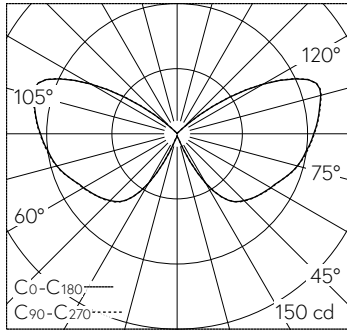

Avec module à LED interchangeable, prévu pour une durée de vie d'au moins 200'000 heures et protégé contre la surchauffe. Livraison de modules LED et de pièces d'usure compatibles garantie pendant 20 ans. Avec bloc d'alimentation LED 220-240 V, 0/50-60 Hz. Indice de protection IP 44. Luminaire en fonderie d'aluminium, aluminium et acier inoxydable, couleur graphite. Verre antique de sécurité (ESG). Avec câble de raccordement fermement branché H05VV-F 3 G 1 mm<sup>2</sup>, longueur 3,5 m. Diamètre tête de mât 76 mm, Profondeur d'enfoncement 100 mm. Pour une hauteur de feu de 3000 - 3500 mm. Hauteur 900 mm. Diamètre: 470 mm.

Garantie 5 ans.

LED 3000 K 13.6 W 929 lm-h H = 2.5 m / CIE Flux 12 37 65 54 100 / C11 selon DIN 5...

**Caractéristiques techniques**

Flux lumineux	929 lm-h
Puissance de raccordement	13.6 W
Rendement lumineux	44 lm-h/W
Flux lumineux du module	2025 lm-c
Puissance du module	11,5 W
Précision des couleurs	-
Rendu des couleurs	CRI > 80
Maintien du flux lumineux	L80/B50 à 200'000 h (25 °C)
Température de couleur	3000 K

**Autres informations**

Répartition lumineuse	symétrique-extensive
Tension de fonctionnement	220 - 240 V AC 50 / 60 Hz 198 - 280 V DC 0 Hz
Température de service	max. 50 °C
Poids	15.08 kg
Surface de prise au vent	0.229 m <sup>2</sup>

LED 3000 K 13.6 W 929 lm-h H = 2.5 m / CIE Flux 12 37 65 54 100 / C11 selon DIN 5...

LED 3000 K 13.6 W 929 lm-h H = 3 m / CIE Flux 12 37 65 54 100 / C11 selon DIN 5040

LED 3000 K 13.6 W 929 lm-h H = 3.5 m / CIE Flux 12 37 65 54 100 / C11 selon DIN 5...