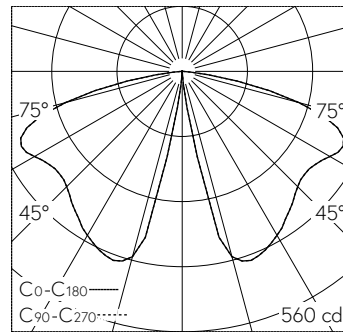

h [m]	Co-C180 D [m] 154°	C90-C270..... D [m] 154° E (0°)
1	8.66	8.66 0
2	17.33	17.33 0
3	25.99	25.99 0
4	34.65	34.65 0
5	43.31	43.31 0

LED 3000 K 22 W 1449 lm-h 154°/154° / CIE Flux 35 66 93 100 100 / A30 selon DIN...

Caractéristiques techniques

Flux lumineux	1449 lm-h
Puissance de raccordement	22 W
Rendement lumineux	65.9 lm-h/W
Flux lumineux du module	3820 lm-c
Puissance du module	19,2 W
Précision des couleurs	-
Rendu des couleurs	CRI > 80
Maintien du flux lumineux	L80/B50 à 116'000 h (25 °C)
Température de couleur	3000 K

Autres informations

Sortie de lumière	défilée
Répartition lumineuse	à symétrie de rotation et extensive
Tension de fonctionnement	220 – 240 V AC 50 / 60 Hz 170 – 280 V DC 0 Hz
Température de service	max. 30 °C
Poids	7.3 kg