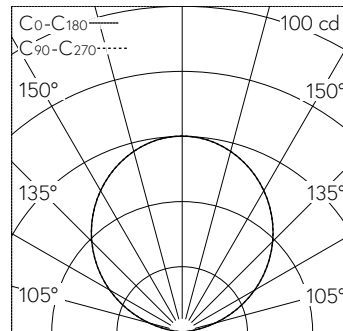

Scanner le code QR pour en savoir plus sur cet article sur www.neuco.ch

B 84 289K3

Matière acier inoxydable (matériau no. 1.4301)
LED 4.1 W 167 lm-h Im-h 3000 K
Convertisseur commutable on/off

IK10

Luminaire à encastrer dans le sol avec répartition lumineuse libre. Classe de protection I.

Luminaire d'orientation. angle de diffusion à demi-intensité, Avec module à LED interchangeable, prévu pour une durée de vie d'au moins 100'000 heures et protégé contre la surchauffe. Livraison de modules LED et de pièces d'usure compatibles garantie pendant 20 ans. Avec Ultimate Driver® bloc d'alimentation LED 220-240 V, 0/50-60 Hz. Indice de protection IP 67. Armature et boîtier d'encastrement en aluminium très résistant à la corrosion. Technologie de revêtement Tricoat® Anneau absorbant la pression en matière synthétique renforcée de fibre de verre. Anneau de finition en acier inoxydable, Matériau No. 1.430. Verre de sécurité blanc. 1,8 m câble de raccordement résistant à l'eau O7RN8-F 3 G 1 mm² avec stoppe-eau intégré et gaine d'installation en PVC 1,2 m. Diamètre 205 mm, profondeur d'encastrement 220 mm. Réserve Ø 250 mm.

Garantie 5 ans.

Un premier nettoyage est nécessaire après le montage du luminaire..

Sur demande, ce luminaire est également livrable avec des couleurs de LED verte, bleue, ambre et rouge.

5	14.28	2
4	11.43	4
3	8.57	7
2	5.71	15
1	2.86	60
h [m]	D [m] 110°	E (0°)

LED 3000 K 4.1 W 167 lm-h 110° / CIE Flux 0 0 0 100 / E83 selon DIN 5040

Caractéristiques techniques

Flux lumineux	167 lm-h
Puissance de raccordement	4.1 W
Rendement lumineux	40.7 lm-h/W
Flux lumineux du module	550 lm-c
Puissance du module	3,0 W
Précision des couleurs	-
Rendu des couleurs	CRI > 80
Maintien du flux lumineux	L90/B50 à 100'000 h (25 °C)
Température de couleur	3000 K