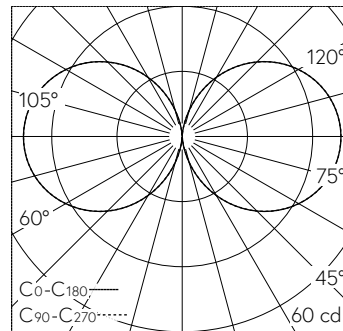

Scanner le code QR pour en savoir plus sur cet article sur www.neuco.ch

B 84 310K3
graphite - RAL 7024
LED 5 W 463 lm-h 3000 K
Convertisseur commutable on/off

IP65 IK05

Luminaire de jardin et d'allée avec sortie de lumière à 360° et répartition lumineuse libre.
Indice de protection IP65 , étanche à la poussière et protégé contre les jets d'eau
Classe de protection I.

Diffusion libre. Avec module à LED interchangeable, prévu pour une durée de vie d'au moins 100'000 heures et protégé contre la surchauffe. Livraison de modules LED et de pièces d'usure compatibles garantie pendant 20 ans. Avec Ultimate Driver® bloc d'alimentation LED 220-240 V, 0/50-60 Hz. Indice de protection IP 65. Luminaire en fonderie d'aluminium, aluminium et acier inoxydable Technologie de revêtement Unidure®, couleur graphite. Verre opale avec pas de vis. Sans porte, avec boîte de connexion intégrée et borne à 3 pôles 4 mm² pour raccordement du câble max. 3 x 2,5 mm². Avec pièce à enterrer en acier, galvanisé, longueur environ 380 mm. Dimensions Ø 110 x 730 mm.

Garantie 5 ans.

LED 3000 K 5 W 463 lm-h / CIE Flux 13 37 66 50 100 / C11 selon DIN 5040

Caractéristiques techniques

Flux lumineux	463 lm-h
Puissance de raccordement	5 W
Rendement lumineux	92.6 lm-h/W
Flux lumineux du module	750 lm-c
Puissance du module	3,9 W
Précision des couleurs	-
Rendu des couleurs	CRI > 80
Maintien du flux lumineux	L90/B50 à 100'000 h (25 °C)
Température de couleur	3000 K

Autres informations

Sortie de lumière	à 360°
Répartition lumineuse	libre
Tension de fonctionnement	220 - 240 V AC 50 / 60 Hz 176 - 264 V DC 0 Hz
Température de service	max. 50 °C
Poids	4.8 kg