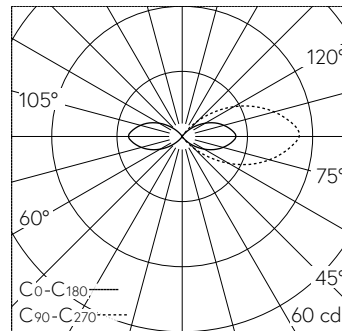

Scanner le code QR pour en savoir plus sur cet article sur www.neuco.ch

B 84 316AK3
argent - DB 702N
LED 5 W 91 lm-h 3000 K
Convertisseur commutable on/off

IP65 IK08

Luminaire de jardin et d'allée avec sortie de lumière unilatérale à 180°. Indice de protection IP65 étanche à la poussière et protégé contre les jets d'eau. Classe de protection I.

Diffusion libre avec grille de protection, 180°. Avec module à LED interchangeable, prévu pour une durée de vie d'au moins 100'000 heures et protégé contre la surchauffe. Livraison de modules LED et de pièces d'usure compatibles garantie pendant 20 ans. Avec Ultimate Driver® bloc d'alimentation LED 220-240 V, 0/50-60 Hz. Indice de protection IP 65. Luminaire en fonderie d'aluminium, aluminium et acier inoxydable Technologie de revêtement Unidure®, couleur argent. Verre opale avec pas de vis. Sans porte, avec boîte de connexion intégrée et borne à 3 pôles 4 mm² pour raccordement du câble max. 3 x 2,5 mm². Avec pièce à enterrer en acier, galvanisé, longueur environ 380 mm. Dimensions Ø 110 x 730 mm.

Garantie 5 ans.

LED 3000 K 5 W 91 / CIE Flux 1 16 49 49 100 / C11 selon DIN 5040

Caractéristiques techniques

Flux lumineux	91
Puissance de raccordement	5 W
Rendement lumineux	19.8 lm-h/W
Flux lumineux du module	725 lm-c
Puissance du module	3,9 W
Précision des couleurs	-
Rendu des couleurs	CRI > 80
Maintien du flux lumineux	L90/B50 à 100'000 h (25 °C)
Température de couleur	3000 K

Autres informations

Sortie de lumière	unilatérale à 180°
Tension de fonctionnement	220 - 240 V AC 50 / 60 Hz 176 - 264 V DC 0 Hz
Température de service	max. 55 °C
Poids	5.25 kg