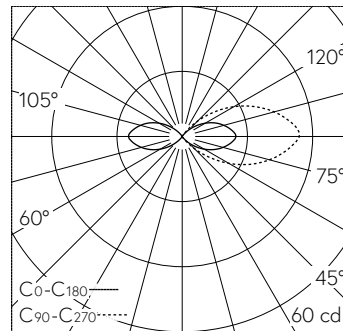

Scanner le code QR pour en savoir plus sur cet article sur www.neuco.ch

B 84 316K3
graphite - RAL 7024
LED 5 W 91 lm-h 3000 K
Convertisseur commutable on/off

IP65 IK08

Luminaire de jardin et d'allée avec sortie de lumière unilatérale à 180°. Indice de protection IP65 étanche à la poussière et protégé contre les jets d'eau. Classe de protection I.

Diffusion libre avec grille de protection, 180°. Avec module à LED interchangeable, prévu pour une durée de vie d'au moins 100'000 heures et protégé contre la surchauffe. Livraison de modules LED et de pièces d'usure compatibles garantie pendant 20 ans. Avec Ultimate Driver® bloc d'alimentation LED 220-240 V, 0/50-60 Hz. Indice de protection IP 65. Luminaire en fonderie d'aluminium, aluminium et acier inoxydable Technologie de revêtement Unidure®, couleur graphite. Verre opale avec pas de vis. Sans porte, avec boîte de connexion intégrée et borne à 3 pôles 4 mm² pour raccordement du câble max. 3 x 2,5 mm². Avec pièce à enterrer en acier, galvanisé, longueur environ 380 mm. Dimensions Ø 110 x 730 mm.

Garantie 5 ans.

LED 3000 K 5 W 91 / CIE Flux 1 16 49 49 100 / C11 selon DIN 5040

Caractéristiques techniques

Flux lumineux	91
Puissance de raccordement	5 W
Rendement lumineux	19.8 lm-h/W
Flux lumineux du module	725 lm-c
Puissance du module	3,9 W
Précision des couleurs	-
Rendu des couleurs	CRI > 80
Maintien du flux lumineux	L90/B50 à 100'000 h (25 °C)
Température de couleur	3000 K

Autres informations

Sortie de lumière	unilatérale à 180°
Tension de fonctionnement	220 - 240 V AC 50 / 60 Hz 176 - 264 V DC 0 Hz
Température de service	max. 55 °C
Poids	5.25 kg