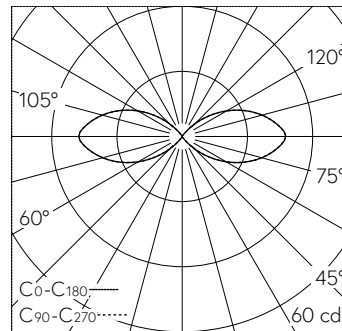

Scanner le code QR pour en savoir plus sur cet article sur www.neuco.ch

B 84 322AK3
argent - DB 702N
LED 5 W 175 lm-h 3000 K
Convertisseur commutable on/off

IP65 IK08

Luminaire de jardin et d'allée avec sortie de lumière à 360°. Indice de protection IP65, étanche à la poussière et protégé contre les jets d'eau. Classe de protection I.

Diffusion libre avec grille de protection, 360°. Avec module à LED interchangeable, prévu pour une durée de vie d'au moins 100'000 heures et protégé contre la surchauffe. Livraison de modules LED et de pièces d'usure compatibles garantie pendant 20 ans. Avec Ultimate Driver® bloc d'alimentation LED 220-240 V, 0/50-60 Hz. Indice de protection IP 65. Luminaire en fonderie d'aluminium, aluminium et acier inoxydable Technologie de revêtement Unidure®, couleur argent. Verre opale avec pas de vis. Sans porte, avec boîte de connexion intégrée et borne à 3 pôles 4 mm² pour raccordement du câble max. 3 x 2,5 mm². Avec pièce à enterrer en acier, galvanisé, longueur environ 380 mm. Dimensions Ø 110 x 730 mm.

Garantie 5 ans.

LED 3000 K 5 W 175 / CIE Flux 117 50 50 100 / C11 selon DIN 5040

Caractéristiques techniques

Flux lumineux	175
Puissance de raccordement	5 W
Rendement lumineux	38 lm-h/W
Flux lumineux du module	725 lm-c
Puissance du module	3,9 W
Précision des couleurs	-
Rendu des couleurs	CRI > 80
Maintien du flux lumineux	L90/B50 à 100'000 h (25 °C)
Température de couleur	3000 K

Autres informations

Sortie de lumière	à 360°
Tension de fonctionnement	220 - 240 V AC 50 / 60 Hz 176 - 264 V DC 0 Hz
Température de service	max. 55 °C
Poids	5.15 kg