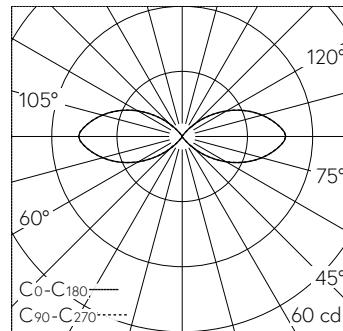

Scanner le code QR pour en savoir plus sur cet article sur www.neuco.ch

B 84 322K3
graphite - RAL 7024
LED 5 W 175 lm-h 3000 K
Convertisseur commutable on/off

IP65 IK08

Luminaire de jardin et d'allée avec sortie de lumière à 360°. Indice de protection IP65 étanche à la poussière et protégé contre les jets d'eau. Classe de protection I.

Diffusion libre avec grille de protection, 360°. Avec module à LED interchangeable, prévu pour une durée de vie d'au moins 100'000 heures et protégé contre la surchauffe. Livraison de modules LED et de pièces d'usure compatibles garantie pendant 20 ans. Avec Ultimate Driver® bloc d'alimentation LED 220-240 V, 0/50-60 Hz. Indice de protection IP 65. Luminaire en fonderie d'aluminium, aluminium et acier inoxydable Technologie de revêtement Unidure®, couleur graphite. Verre opale avec pas de vis. Sans porte, avec boîte de connexion intégrée et borne à 3 pôles 4 mm² pour raccordement du câble max. 3 x 2,5 mm². Avec pièce à enterrer en acier, galvanisé, longueur environ 380 mm. Dimensions Ø 110 x 730 mm.

Garantie 5 ans.

LED 3000 K 5 W 175 / CIE Flux 117 50 50 100 / C11 selon DIN 5040

Caractéristiques techniques

Flux lumineux	175
Puissance de raccordement	5 W
Rendement lumineux	38 lm-h/W
Flux lumineux du module	725 lm-c
Puissance du module	3,9 W
Précision des couleurs	-
Rendu des couleurs	CRI > 80
Maintien du flux lumineux	L90/B50 à 100'000 h (25 °C)
Température de couleur	3000 K

Autres informations

Sortie de lumière	à 360°
Tension de fonctionnement	220 – 240 V AC 50 / 60 Hz 176 – 264 V DC 0 Hz
Température de service	max. 55 °C
Poids	5.15 kg