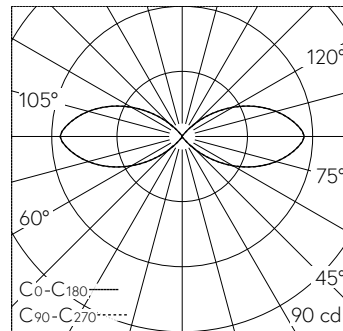

Scanner le code QR pour en savoir plus sur cet article sur www.neuco.ch

B 84 323K3
graphite - RAL 7024
LED 9.5 W 355 lm-h 3000 K
Convertisseur DALI pilotable

IP65 IK09

Luminaire de jardin et d'allée avec sortie de lumière à 360°. Indice de protection IP65 étanche à la poussière et protégé contre les jets d'eau. Classe de protection I.

Diffusion libre avec grille de protection, 360°. Avec module à LED interchangeable, prévu pour une durée de vie d'au moins 200'000 heures et protégé contre la surchauffe. Livraison de modules LED et de pièces d'usure compatibles garantie pendant 20 ans. Avec bloc d'alimentation à LED, pour pilotage DALI, 220-240 V, 0/50-60 Hz. Indice de protection IP 65. Luminaire en fonderie d'aluminium, aluminium et acier inoxydable Technologie de revêtement Unidure®, couleur graphite. Verre opale avec pas de vis. Sans porte, avec boîte de connexion intégrée et borne à 5 pôles 4 mm² pour raccordement du câble max. 5 x 2,5 mm². Avec pièce à enterrer en acier, galvanisé, longueur environ 380 mm. Dimensions Ø 140 x 900 mm.

Garantie 5 ans.

PUSH, switchDIM et Touch-DIM® ne sont pas pris en charge.

LED 3000 K 9.5 W 355 lm-h / CIE Flux 1 16 50 50 100 / C11 selon DIN 5040

Caractéristiques techniques

Flux lumineux	355 lm-h
Puissance de raccordement	9.5 W
Rendement lumineux	36.6 lm-h/W
Flux lumineux du module	1475 lm-c
Puissance du module	7,9 W
Précision des couleurs	-
Rendu des couleurs	CRI > 80
Maintien du flux lumineux	L50/B50 à 200'000 h (25 °C)
Température de couleur	3000 K

Autres informations

Sortie de lumière	à 360°
Tension de fonctionnement	220 - 240 V AC 50 / 60 Hz 176 - 276 V DC 0 Hz
Température de service	max. 50 °C
Poids	8.35 kg