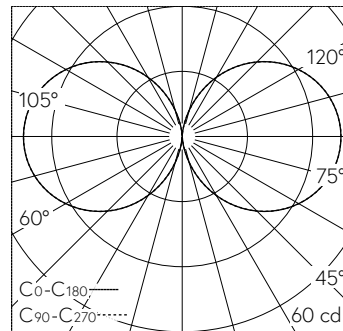

Luminaire de jardin et d'allée avec sortie de lumière à 360° et répartition lumineuse libre.  
Indice de protection IP65 étanche à la poussière et protégé contre les jets d'eau  
Classe de protection I.

Garantie 5 ans.

LED 3000 K 5 W 463 lm-h / CIE Flux 13 37 66 50 100 / C11 selon DIN 5040

**Caractéristiques techniques**

Flux lumineux	463 lm-h
Puissance de raccordement	5 W
Rendement lumineux	92.6 lm-h/W
Flux lumineux du module	750 lm-c
Puissance du module	3,9 W
Précision des couleurs	-
Rendu des couleurs	CRI > 80
Maintien du flux lumineux	L90/B50 à 100'000 h (25 °C)
Température de couleur	3000 K

**Autres informations**

Sortie de lumière	à 360°
Répartition lumineuse	libre
Tension de fonctionnement	220 - 240 V AC 50 / 60 Hz 176 - 264 V DC 0 Hz
Température de service	max. 50 °C
Poids	3.2 kg