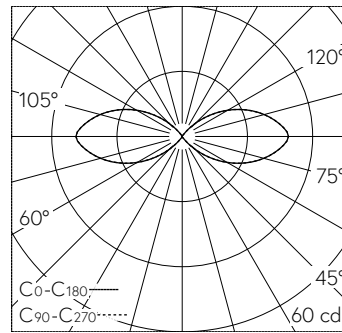

Scanner le code QR pour en savoir plus sur cet article sur www.neuco.ch

B 84 429AK4
argent - DB 702N
LED 5 W 177 lm-h 4000 K
Convertisseur commutable on/off

IP65 IK08

Luminaire de jardin et d'allée avec sortie de lumière à 360°. Indice de protection IP65, étanche à la poussière et protégé contre les jets d'eau. Classe de protection I.

Diffusion libre avec grille de protection, 360°. Avec module à LED interchangeable, prévu pour une durée de vie d'au moins 100'000 heures et protégé contre la surchauffe. Livraison de modules LED et de pièces d'usure compatibles garantie pendant 20 ans. Avec Ultimate Driver® bloc d'alimentation LED 220-240 V, 0/50-60 Hz. Indice de protection IP 65. Luminaire en fonderie d'aluminium, aluminium et acier inoxydable Technologie de revêtement Unidure®, couleur argent. Verre opale avec pas de vis. Sans porte, avec boîte de connexion intégrée et borne à 3 pôles 4 mm² pour raccordement du câble max. 3 x 2,5 mm². Avec socle à visser en acier galvanisé. Dimensions Ø 110 x 730 mm.

Garantie 5 ans.

LED 4000 K 5 W 177 / CIE Flux 117 50 50 100 / C11 selon DIN 5040

Caractéristiques techniques

Flux lumineux	177
Puissance de raccordement	5 W
Rendement lumineux	39 lm-h/W
Flux lumineux du module	735 lm-c
Puissance du module	3,9 W
Précision des couleurs	-
Rendu des couleurs	CRI > 80
Maintien du flux lumineux	L90/B50 à 100'000 h (25 °C)
Température de couleur	4000 K

Autres informations

Sortie de lumière	à 360°
Tension de fonctionnement	220 - 240 V AC 50 / 60 Hz 176 - 264 V DC 0 Hz
Température de service	max. 55 °C
Poids	3.7 kg