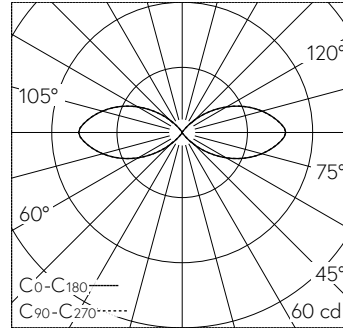

Scanner le code QR pour en savoir plus sur cet article sur www.neuco.ch

B 84 429K3
graphite - RAL 7024
LED 5 W 175 lm-h 3000 K
Convertisseur commutable on/off

IP65 IK08

Luminaire de jardin et d'allée avec sortie de lumière à 360°. Indice de protection IP65, étanche à la poussière et protégé contre les jets d'eau. Classe de protection I.

Diffusion libre avec grille de protection, 360°. Avec module à LED interchangeable, prévu pour une durée de vie d'au moins 100'000 heures et protégé contre la surchauffe. Livraison de modules LED et de pièces d'usure compatibles garantie pendant 20 ans. Avec Ultimate Driver® bloc d'alimentation LED 220-240 V, 0/50-60 Hz. Indice de protection IP 65. Luminaire en fonderie d'aluminium, aluminium et acier inoxydable Technologie de revêtement Unidure®, couleur graphite. Verre opale avec pas de vis. Sans porte, avec boîte de connexion intégrée et borne à 3 pôles 4 mm² pour raccordement du câble max. 3 x 2,5 mm². Avec socle à visser en acier galvanisé. Dimensions Ø 110 x 730 mm.

Garantie 5 ans.

LED 3000 K 5 W 175 / CIE Flux 117 50 50 100 / C11 selon DIN 5040

Caractéristiques techniques

Flux lumineux	175
Puissance de raccordement	5 W
Rendement lumineux	38 lm-h/W
Flux lumineux du module	725 lm-c
Puissance du module	3,9 W
Précision des couleurs	-
Rendu des couleurs	CRI > 80
Maintien du flux lumineux	L90/B50 à 100'000 h (25 °C)
Température de couleur	3000 K

Autres informations

Sortie de lumière	à 360°
Tension de fonctionnement	220 - 240 V AC 50 / 60 Hz 176 - 264 V DC 0 Hz
Température de service	max. 55 °C
Poids	3,7 kg