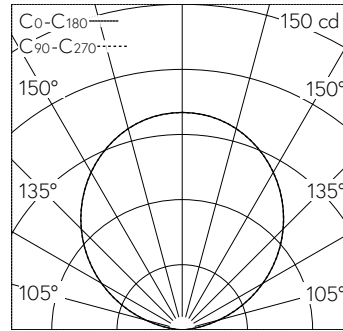

Scanner le code QR pour en savoir plus sur cet article sur www.neuco.ch

B 84 454K3

Matière acier inoxydable (matériau no. 1.4301)
LED 5 W 279 lm-h 3000 K
Convertisseur commutable on/off

IK10

Luminaire à encastrer dans le sol avec répartition lumineuse libre. Classe de protection I.

Luminaire d'orientation. angle de diffusion à demi-intensité. Avec module à LED interchangeable, prévu pour une durée de vie d'au moins 100'000 heures et protégé contre la surchauffe. Livraison de modules LED et de pièces d'usure compatibles garantie pendant 20 ans. Avec Ultimate Driver® bloc d'alimentation LED 220-240 V, 0/50-60 Hz. Indice de protection IP 68 10 m. Armature et boîtier d'encastrement en aluminium très résistant à la corrosion. Technologie de revêtement Tricoat® Anneau absorbant la pression en matière synthétique renforcé à la fibre de verre. Anneau de finition en acier inoxydable, Matériau No. 1.430. Verre de sécurité blanc. 1,8 m câble de raccordement résistant à l'eau O7RN8-F 3 G 1 mm² avec stoppe-eau intégré et gaine d'installation en PVC 1,2 m. Diamètre 240 mm, profondeur d'encastrement 230 mm. Réserve Ø 275 mm.

Garantie 5 ans.

Un premier nettoyage est nécessaire après le montage du luminaire..

Sur demande, ce luminaire est également livrable avec des couleurs de LED verte, bleue, ambre et rouge.

5	14.28	4
4	11.43	6
3	8.57	11
2	5.71	25
1	2.86	100
h [m]	D [m] 110°	E (0°)

LED 3000 K 5 W 279 lm-h 110° / CIE Flux 0 0 0 100 / E83 selon DIN 5040

Caractéristiques techniques

Flux lumineux	279 lm-h
Puissance de raccordement	5 W
Rendement lumineux	55.8 lm-h/W
Flux lumineux du module	750 lm-c
Puissance du module	3,9 W
Précision des couleurs	-
Rendu des couleurs	CRI > 80
Maintien du flux lumineux	L90/B50 à 100'000 h (25 °C)
Température de couleur	3000 K