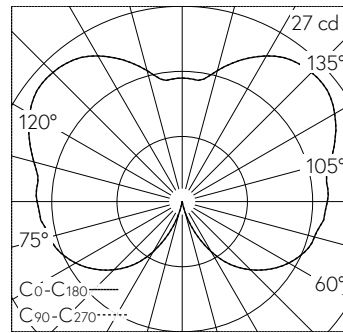

Scanner le code QR pour en savoir plus sur cet article sur www.neuco.ch

B 84 606AK3
argent - DB 702N
LED 3.8 W 351 lm-h 3000 K
Convertisseur commutable on/off

IP65

Luminaire de jardin et d'allée avec sortie de lumière à 360° et répartition lumineuse libre.
Indice de protection IP65 étanche à la poussière et protégé contre les jets d'eau
Classe de protection I.

A répartition lumineuse circulaire symétrique.
Fonte d'aluminium, aluminium et acier inoxydable, argent.
Module LED, blanc chaud. CRI>90.
Convertisseur on/off.
Verre cristal intérieur blanc.
Bornier pour câble de raccordement jusqu'à Ø13mm, max. 3x 2.5².
Socle à fixer, acier galvanisé sur un massif de fondation.
Garantie 5 ans.

LED 3000 K 3.8 W 351 lm-h 274°/274° / CIE Flux 10 35 65 40 100 / C12 selon DIN 5...

Caractéristiques techniques

Flux lumineux	351 lm-h
Puissance de raccordement	3.8 W
Rendement lumineux	59.5 lm-h/W
Flux lumineux du module	565 lm-c
Puissance du module	2,9 W
Précision des couleurs	-
Rendu des couleurs	CRI > 90
Maintien du flux lumineux	L90/B50 à 200'000 h (25 °C)
Température de couleur	3000 K

Autres informations

Sortie de lumière	à 360°
Répartition lumineuse	libre
Tension de fonctionnement	220 - 240 V AC 50 / 60 Hz 176 - 264 V DC 0 Hz
Température de service	max. 60 °C
Poids	3.2 kg