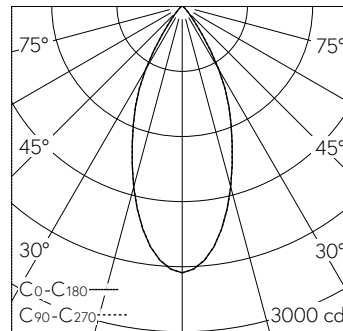

Scanner le code QR pour en savoir plus sur cet article sur www.neuco.ch

B 84 908
graphite - RAL 7024
LED 26 W 1544 lm-h RVBB
Convertisseur DALI pilotable DT8

IP65 IK07

Projecteur avec répartition lumineuse diffuse.
Indice de protection IP65 , étanche à la poussière et protégé contre les jets d'eau
Classe de protection I.

Répartition lumineuse diffuse, pour mixage des couleurs RGBW. Avec module à LED interchangeable, prévu pour une durée de vie d'au moins 200'000 heures et protégé contre la surchauffe. Livraison de modules LED et de pièces d'usure compatibles garantissant pendant 20 ans. Avec Ultimate Driver® bloc d'alimentation à LED, pour pilotage DALI (DT8, RGBWAF, xy), 220-240 V, 0/50-60 Hz. Indice de protection IP 65. Orientation 350°. Inclinaison -90°/+90°. Luminaire en fonderie d'aluminium, aluminium et acier inoxydable Technologie de revêtement Unidure®, couleur graphite. Verre de sécurité à structure optique. Surface du réflecteur en aluminium pur anodisé. Vortex Optics®. Deux entrées de câble pour branchement en dérivation du câble de raccordement jusqu'à Ø 10,5 mm, max. 5 x 1,5 mm². Dimensions: 140 x 310 x 55 mm.

Garantie 5 ans.

PUSH, switchDIM et Touch-DIM® ne sont pas pris en charge.