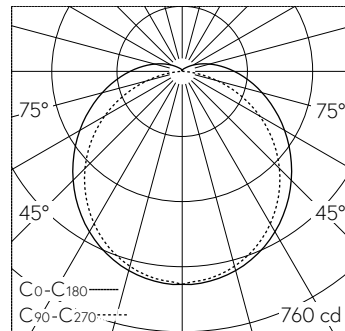

Scanner le code QR pour en savoir plus sur cet article sur www.neuco.ch

X 16171024100

blanc signalisation RAL 9016
LED 19 W 2276 lm-h 4000 K
Convertisseur commutable on/off

IP20 IK06

Luminaire pour meubles avec sortie de lumière directe et répartition lumineuse libre.
Indice de protection IP20
Classe de protection I.

Boîtier en tôle d'acier profilée rigide, légèrement échancré sur la longueur, le profil de la partie supérieure forme un canal pour câble gainé jusqu'à 5 x 1,5 mm². Nue. Branchement électrique par bornier de raccordement à 3 pôles avec technique de contacts enfichables.

Garantie 5 ans.

Sur demande, ce luminaire est également livrable comme luminaire de secours resp. dans pilotable DALI.