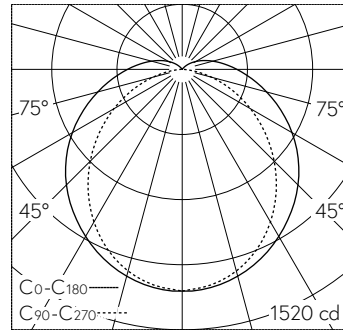

Scanner le code QR pour en savoir plus sur cet article sur www.neuco.ch

X 56612024110
gris clair
LED 31 W 4611 lm-h 4000 K
Convertisseur commutable on/off

IP65 IK04

Luminaire pour locaux humides avec sortie de lumière directe. Indice de protection IP65 étanche à la poussière et protégé contre les jets d'eau. Classe de protection I.

Garantie 5 ans.

LED 4000 K 31 W 4611 lm-h 132°/102° / CIE Flux 42 71 89 91 100 / A31 selon DIN 5040

Caractéristiques techniques

Flux lumineux	4611 lm-h
Puissance de raccordement	31 W
Rendement lumineux	149 lm-h/W
Flux lumineux du module	-
Puissance du module	-
Précision des couleurs	-
Rendu des couleurs	CRI ≥ 80
Maintien du flux lumineux	L80/B10 à 50'000 h (25 °C)
Température de couleur	4000 K

Autres informations

Sortie de lumière	directe
Composante de lumière directe	91 %
Composante de lumière indirecte	9 %
Évaluation de l'éblouissement UGR, longitudinal	21.7
Évaluation de l'éblouissement UGR, transversal	24.4
Tension de fonctionnement	230 V AC 50 Hz
Température de service	0 – 25 °C
Poids	1.9 kg
Poids emballage compris	2.3 kg