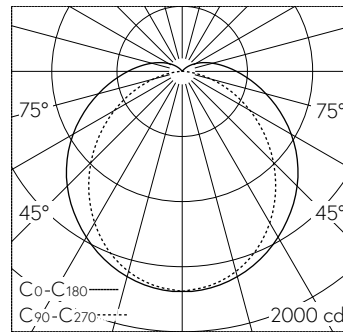

Scanner le code QR pour en savoir plus sur cet article sur www.neuco.ch

X 56615024110

gris clair
LED 41 W 6022 lm-h 4000 K
Convertisseur commutable on/off

IP65 IK04

Luminaire pour locaux humides avec sortie de lumière directe. Indice de protection IP65 étanche à la poussière et protégé contre les jets d'eau. Classe de protection I.

Garantie 5 ans.

LED 4000 K 41 W 6022 lm-h 132°/102° / CIE Flux 42 71 89 91 100 / A31 selon DIN 5...

Caractéristiques techniques

Flux lumineux	6022 lm-h
Puissance de raccordement	41 W
Rendement lumineux	148 lm-h/W
Flux lumineux du module	-
Puissance du module	-
Précision des couleurs	-
Rendu des couleurs	CRI ≥ 80
Maintien du flux lumineux	L80/B10 à 50'000 h (25 °C)
Température de couleur	4000 K

Autres informations

Sortie de lumière	directe
Composante de lumière directe	91 %
Composante de lumière indirecte	9 %
Évaluation de l'éblouissement UGR, longitudinal	21.9
Évaluation de l'éblouissement UGR, transversal	24.6
Tension de fonctionnement	230 V AC 50 Hz
Température de service	0 - 25 °C
Poids	2.28 kg
Poids emballage compris	2.7 kg