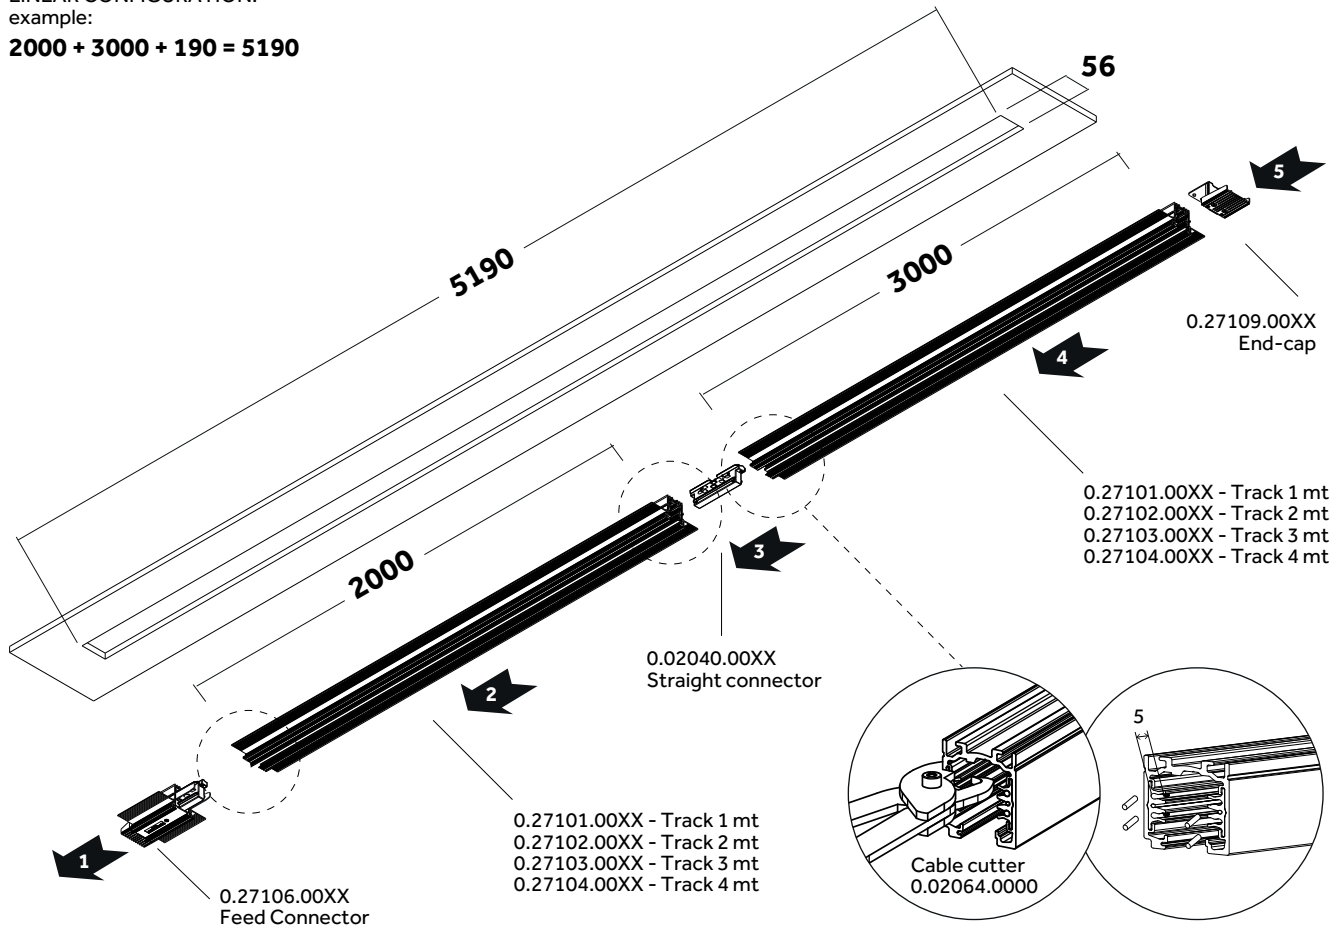

Guida all'installazione:
Supertrack -
Ghostrack

Installation guide:
Supertrack - Ghostrack

Montageanweisungen:
Supertrack -
Ghostrack

Guide d'installation:
Supertrack - Ghostrack

Instrucciones para la
Supertrack - Ghostrack

Руководство по установке:
Supertrack - Ghostrack

LINEAR CONFIGURATION:
example:

$$2000 + 3000 + 190 = 5190$$

TRIMLESS INSTALLATION

Guida all'installazione:
Supertrack -
Ghostrack

Installation guide:
Supertrack - Ghostrack

Montageanweisungen:
Supertrack -
Ghostrack

Guide d'installation:
Supertrack - Ghostrack

Instrucciones para la
Supertrack - Ghostrack

Руководство по установке:
Supertrack - Ghostrack

ELECTRICAL CONNECTION

Feed Connector
0.27106.00XX