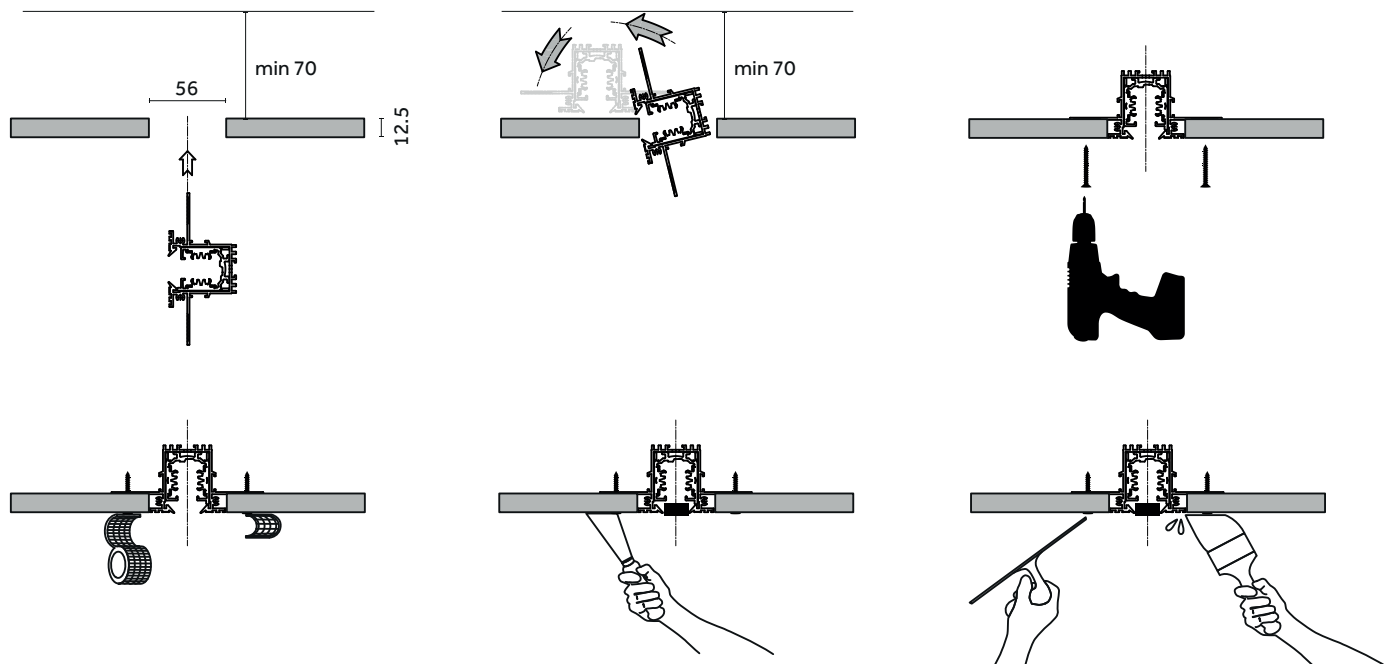

Guida all'installazione:
Supertrack -
Ghostrack

Installation guide:
Supertrack - Ghostrack

Montageanweisungen:
Supertrack -
Ghostrack

Guide d'installation:
Supertrack - Ghostrack

Instrucciones para la
Supertrack - Ghostrack

Руководство по установке:
Supertrack - Ghostrack

LINEAR CONFIGURATION:
example:

$$2000 + 3000 + 190 = 5190$$

TRIMLESS INSTALLATION

Guida all'installazione:
Supertrack -
Ghostrack

Installation guide:
Supertrack - Ghostrack