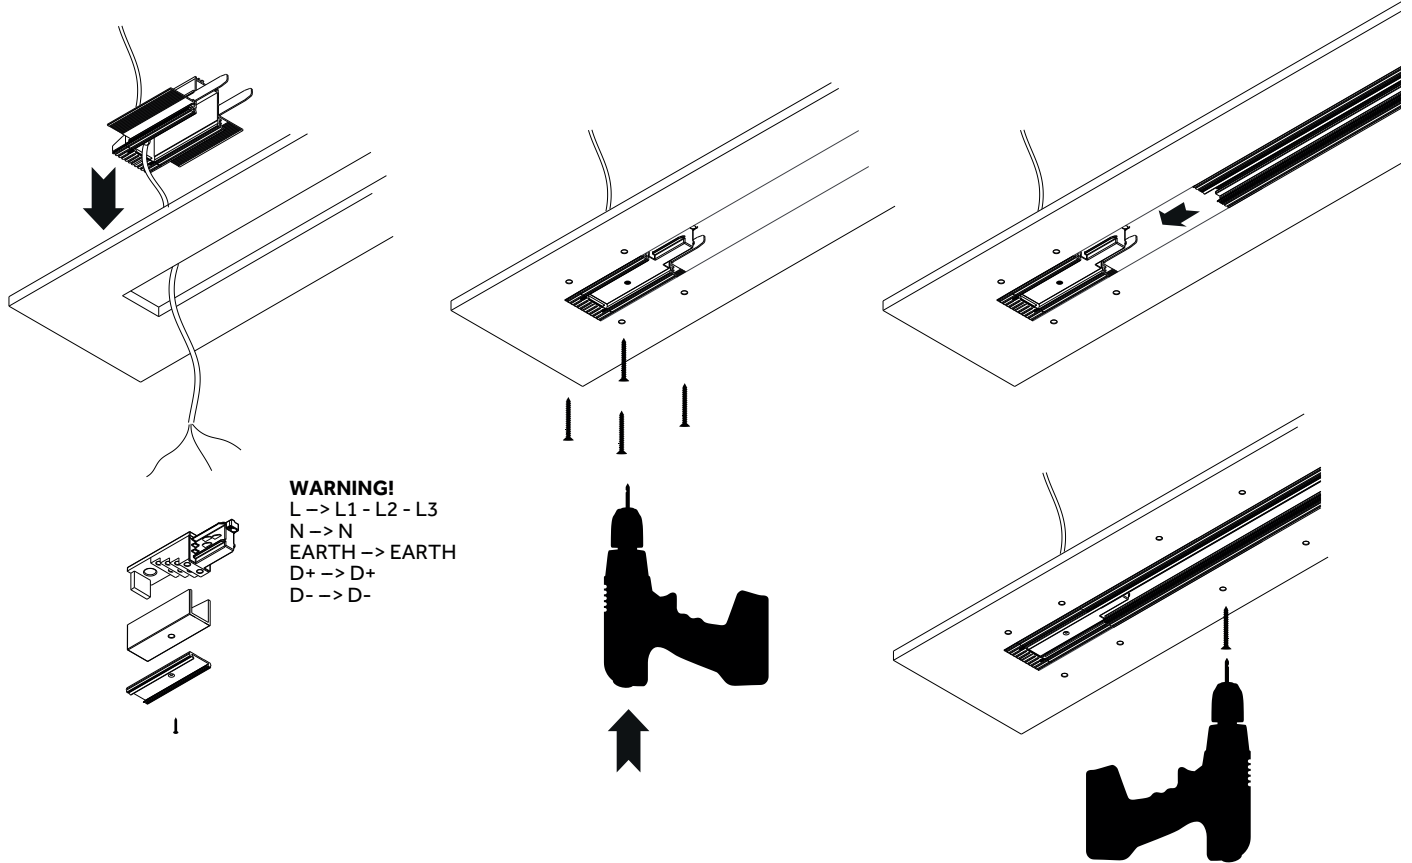

Montageanweisungen:
Supertrack -
Ghostrack

Guide d'installation:
Supertrack - Ghostrack

Instrucciones para la
Supertrack - Ghostrack

Руководство по установке:
Supertrack - Ghostrack

ELECTRICAL CONNECTION

Feed Connector
0.27106.00XX