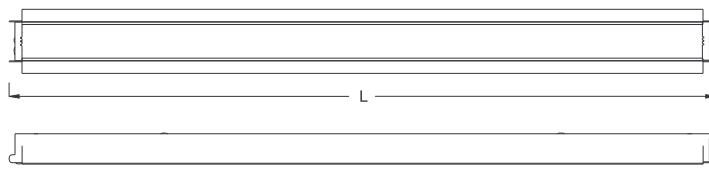

INSTRUCTION

micro-EGT LED

732

733

lichtwerk
inspired by light

lichtwerk GmbH
Hellinger Straße 3
D-97486 Königsberg/Bay.
fon +49 9525 9827-0
fax +49 9525 9827-300
www.lichtwerk.de
info@lichtwerk.de

Type	L mm	B mm	H mm	e	SB
micro-EGT LED	623	57	27	625x625	60 36
micro-EGT/6 LED	598	57	27	600x600	60 36

e = min 60mm

1

2

3

4

5

6