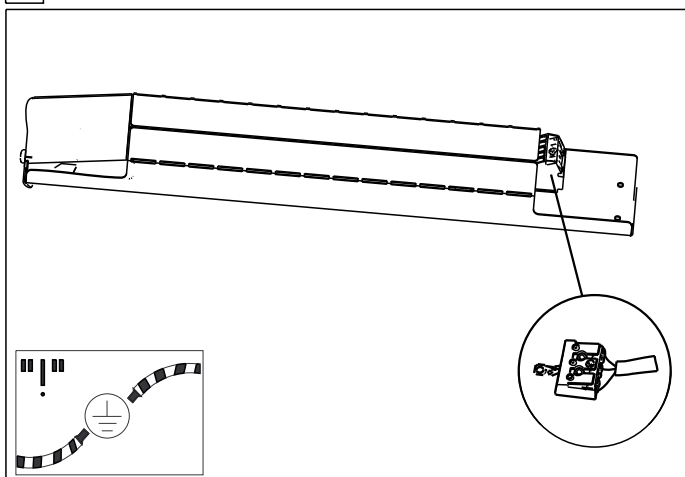

INSTRUCTION

micro-EGT LED

732

733

lichtwerk
inspired by light

lichtwerk GmbH
Hellinger Straße 3
D-97486 Königsberg/Bay.
fon +49 9525 9827-0
fax +49 9525 9827-300
www.lichtwerk.de
info@lichtwerk.de

Type	L mm	B mm	H mm	e	SB
micro-EGT LED	623	57	27	625x625	60 36
micro-EGT/6 LED	598	57	27	600x600	60 36

e = min 60mm

1

2

3

4

5

6