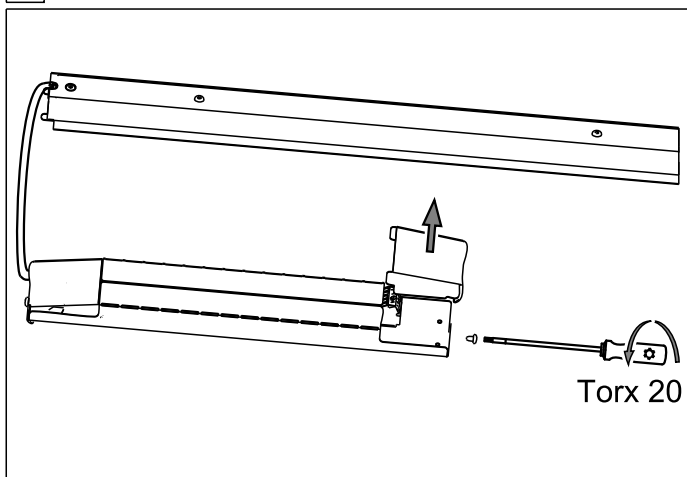

INSTRUCTION

micro-EGT LED

732

733

lichtwerk
inspired by light

lichtwerk GmbH
Hellinger Straße 3
D-97486 Königsberg/Bay.
fon +49 9525 9827-0
fax +49 9525 9827-300
www.lichtwerk.de
info@lichtwerk.de

Type	L mm	B mm	H mm	e	SB
micro-EGT LED	623	57	27	625x625	60 36
micro-EGT/6 LED	598	57	27	600x600	60 36

e = min 60mm

1

2

3

4

5

6