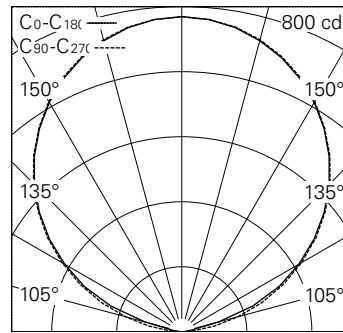

QR-Code scannen und auf www.neuco.ch mehr über diesen Artikel erfahren

0 02531 HQ10-R
weiss
LED 3000 K
Konverter schaltbar on/off

Stromschiene mit indirektem Lichtaustritt und rotationssymmetrischer Lichtverteilung.
Schutzart IP20
Schutzklasse I.

Stranggepresstes Aluprofil, weiss.
Oben: Power LED warmweiss.
CRI >90. SDCM <3. Konverter on/off.
Optik opal.
Unten: Siebenleiterschleife mit berührungssicheren Leitern.
2 Steuerleitungen (1A, 50V), 4 Netzleiter (16A, 440V) und Schutzleiter.

5 Jahre Garantie.

5	14.83	14.83	31
4	11.86	11.86	48
3	8.90	8.90	86
2	5.93	5.93	194
1	2.97	2.97	775
h [m]	D [m] 112°	D [m] 112° E (0°)	
	C0-C180	C90-C270	

LED 3000 K 2160 lm-h 112°/112° / CIE Flux 0 0 0 100 / E83 nach DIN 5040

Weitere Angaben

Lichtaustritt	indirekt
Lichtverteilung	rotationssymmetrisch
Ausstrahlwinkel	105 ° Very Wide Flood
Betriebsspannung	220 – 240 V AC 50 / 60 Hz
Phasen	3 x 16 A 440 V
Steuerleitungen	2 x 1 A 50 V
Photobiologische Sicherheit	Risikogruppe 1 (geringes Risiko)
Zubehör	Für diese Leuchte sind separate Zubehörteile erhältlich. Kontaktieren Sie uns für eine Beratung.