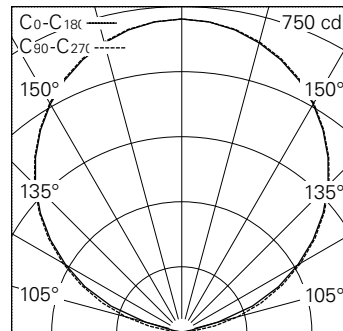

QR-Code scannen und auf www.neuco.ch mehr über diesen Artikel erfahren

0 02531 HQ21-R
schwarz
LED 3000 K
Konverter schaltbar on/off

Stromschiene mit indirektem Lichtaustritt und rotationssymmetrischer Lichtverteilung. Schutzart IP20 Schutzklasse I.

Stranggepresstes Aluprofil, schwarz. Oben: Power LED warmweiss. CRI >90. SDCM <3. Konverter on/off. Optik opal. Unten: Siebenleiterschiene mit berührungssicheren Leitern. 2 Steuerleitungen (1A, 50V), 4 Netzleiter (16A, 440V) und Schutzleiter.

5 Jahre Garantie.

5	14.83	14.83	29
4	11.86	11.86	45
3	8.90	8.90	80
2	5.93	5.93	180
1	2.97	2.97	721
h [m]	D [m] 112°	D [m] 112° E (0°)	
	C0-C180	C90-C270	

LED 3000 K 2010 lm-h 112°/112° / CIE Flux 0 0 0 100 / E83 nach DIN 5040

Weitere Angaben

Lichtaustritt	indirekt
Lichtverteilung	rotationssymmetrisch
Ausstrahlwinkel	105 ° Very Wide Flood
Betriebsspannung	220 – 240 V AC 50 / 60 Hz
Phasen	3 x 16 A 440 V
Steuerleitungen	2 x 1 A 50 V
Photobiologische Sicherheit	Risikogruppe 1 (geringes Risiko)
Zubehör	Für diese Leuchte sind separate Zubehörteile erhältlich. Kontaktieren Sie uns für eine Beratung.