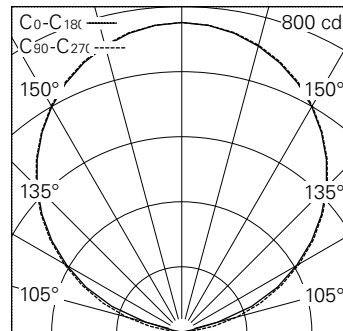

QR-Code scannen und auf [www.neuco.ch](http://www.neuco.ch) mehr über diesen Artikel erfahren

**0 02531 HW10-R**  
weiss  
LED 2700 K  
Konverter schaltbar on/off

Stromschiene mit indirektem Lichtaustritt und rotationssymmetrischer Lichtverteilung. Schutzart IP20 Schutzklasse I.

Stranggepresstes Aluprofil, weiss. Oben: Power LED super warmweiss. CRI >90. SDCM <3. Konverter on/off. Optik opal. Unten: Siebenleiterschleife mit berührungssicheren Leitern. 2 Steuerleitungen (1A, 50V), 4 Netzleiter (16A, 440V) und Schutzleiter.

5 Jahre Garantie.

5	14.83	14.83	30
4	11.86	11.86	48
3	8.90	8.90	85
2	5.93	5.93	190
1	2.97	2.97	761
h [m]	D [m] 112°	D [m] 112° E (0°)	
	C0-C180	C90-C270	

LED 2700 K 2120 lm-h 112°/112° / CIE Flux 0 0 0 100 / E83 nach DIN 5040

**Weitere Angaben**

Lichtaustritt	indirekt
Lichtverteilung	rotationssymmetrisch
Ausstrahlwinkel	105° Very Wide Flood
Betriebsspannung	220 – 240 V AC 50 / 60 Hz
Phasen	3 x 16 A 440 V
Steuerleitungen	2 x 1 A 50 V
Photobiologische Sicherheit	Risikogruppe 1 (geringes Risiko)
Zubehör	Für diese Leuchte sind separate Zubehörteile erhältlich. Kontaktieren Sie uns für eine Beratung.