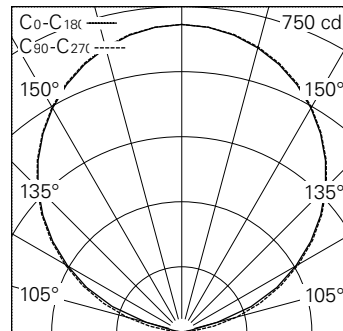

QR-Code scannen und auf www.neuco.ch mehr über diesen Artikel erfahren

0 02531 HW21-R
schwarz
LED 2700 K
Konverter schaltbar on/off

Stromschiene mit indirektem Lichtaustritt und rotationssymmetrischer Lichtverteilung. Schutzart IP20 Schutzklasse I.

Stranggepresstes Aluprofil, schwarz. Oben: Power LED super warmweiss. CRI >90. SDCM <3. Konverter on/off. Optik opal. Unten: Siebenleiterschiene mit berührungssicheren Leitern. 2 Steuerleitungen (1A, 50V), 4 Netzleiter (16A, 440V) und Schutzleiter.

5 Jahre Garantie.

5	14.83	14.83	28
4	11.86	11.86	44
3	8.90	8.90	79
2	5.93	5.93	177
1	2.97	2.97	709
h [m]	D [m] 112°	D [m] 112° E (0°)	
	C0-C180	C90-C270	

LED 2700 K 1975 lm-h 112°/112° / CIE Flux 0 0 0 100 / E83 nach DIN 5040

Weitere Angaben

Lichtaustritt	indirekt
Lichtverteilung	rotationssymmetrisch
Ausstrahlwinkel	105 ° Very Wide Flood
Betriebsspannung	220 – 240 V AC 50 / 60 Hz
Phasen	3 x 16 A 440 V
Steuerleitungen	2 x 1 A 50 V
Photobiologische Sicherheit	Risikogruppe 1 (geringes Risiko)
Zubehör	Für diese Leuchte sind separate Zubehörteile erhältlich. Kontaktieren Sie uns für eine Beratung.