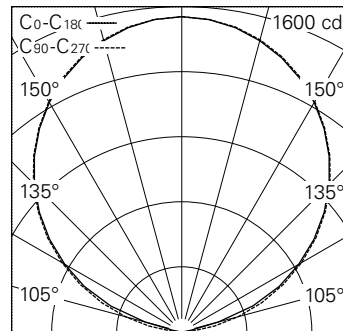

QR-Code scannen und auf www.neuco.ch mehr über diesen Artikel erfahren

0 02532 HQ10-R
weiss
LED 3000 K
Konverter schaltbar on/off

Stromschiene mit indirektem Lichtaustritt und rotationssymmetrischer Lichtverteilung. Schutzart IP20 Schutzklasse I.

Stranggepresstes Aluprofil, weiss. Oben: Power LED warmweiss. CRI >90. SDCM <3. Konverter on/off. Optik opal. Unten: Siebenleiterschiene mit berührungssicheren Leitern. 2 Steuerleitungen (1A, 50V), 4 Netzleiter (16A, 440V) und Schutzleiter.

5 Jahre Garantie.

5	14.83	14.83	62
4	11.86	11.86	97
3	8.90	8.90	172
2	5.93	5.93	388
1	2.97	2.97	1551
h [m]	D [m] 112°	D [m] 112° E (0°)	
	C0-C180	C90-C270	

LED 3000 K 4320 lm-h 112°/112° / CIE Flux 0 0 0 100 / E83 nach DIN 5040

Weitere Angaben

Lichtaustritt	indirekt
Lichtverteilung	rotationssymmetrisch
Ausstrahlwinkel	105 ° Very Wide Flood
Betriebsspannung	220 – 240 V AC 50 / 60 Hz
Phasen	3 x 16 A 440 V
Steuerleitungen	2 x 1 A 50 V
Photobiologische Sicherheit	Risikogruppe 1 (geringes Risiko)
Zubehör	Für diese Leuchte sind separate Zubehörteile erhältlich. Kontaktieren Sie uns für eine Beratung.