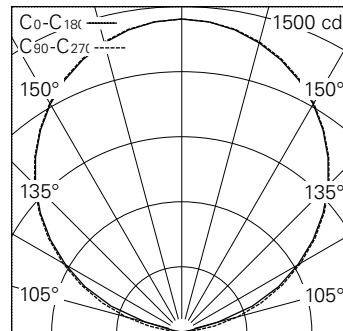

QR-Code scannen und auf www.neuco.ch mehr über diesen Artikel erfahren

0 02532 HQ21-R
schwarz
LED 3000 K
Konverter schaltbar on/off

Stromschiene mit indirektem Lichtaustritt und rotationssymmetrischer Lichtverteilung. Schutzart IP20 Schutzklasse I.

Stranggepresstes Aluprofil, schwarz. Oben: Power LED warmweiss. CRI >90. SDCM <3. Konverter on/off. Optik opal. Unten: Siebenleiterschiene mit berührungssicheren Leitern. 2 Steuerleitungen (1A, 50V), 4 Netzleiter (16A, 440V) und Schutzleiter.

5 Jahre Garantie.

5	14.83	14.83	58
4	11.86	11.86	90
3	8.90	8.90	160
2	5.93	5.93	361
1	2.97	2.97	1443
h [m]	D [m] 112°	D [m] 112° E (0°)	
	C0-C180	C90-C270	

LED 3000 K 4020 lm-h 112°/112° / CIE Flux 0 0 0 100 / E83 nach DIN 5040

Weitere Angaben

Lichtaustritt	indirekt
Lichtverteilung	rotationssymmetrisch
Ausstrahlwinkel	105 ° Very Wide Flood
Betriebsspannung	220 – 240 V AC 50 / 60 Hz
Phasen	3 x 16 A 440 V
Steuerleitungen	2 x 1 A 50 V
Photobiologische Sicherheit	Risikogruppe 1 (geringes Risiko)
Zubehör	Für diese Leuchte sind separate Zubehörteile erhältlich. Kontaktieren Sie uns für eine Beratung.