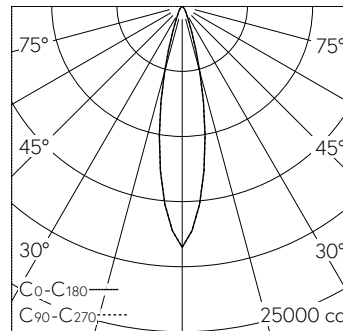

Downlight mit rotationssymmetrischer Lichtverteilung. Schutzart IP20 Schutzklasse II.

LIOR Downlight für Deckeneinbau mit umfassenden Individualisierungsmöglichkeiten. COB-LED Lightengine in der Farbtemperatur 3000 K. Hohe Farbkonsistenz (2 SDCM initial) und gute Farbwiedergabe (CRI≥90). Aluminium-Druckgusskühlkörper, pulverbeschichtet schwarz RAL 9005. PMMA-Linsenoptik in besonders flacher Bauweise. Darklight-Abblendkonus aus Kunststoff, hochglanzaluminiumbedampft mit farbloser und kratzfester Schutzlackierung. Halbwertwinkel Spot, Abschirmwinkel 30°. Einbauring mit Rand aus Kunststoff in Weiss RAL 9016. Direkteinbau in Deckenausschnitt Ø 145 mm. Befestigung über schraubbare Kipp-Montagehebel. Konverter BasicDim Wireless. Sekundärkabel mit Zwischenstecker zur vorgängigen Installation des Konverters. Einspeisung auf zugentlastete Klemme. 5 Jahre Garantie.

Lieferung in 2 Verpackungseinheiten.

h [m]	D [m] 22°	E (0°)
3	1.17	2057
6	2.33	514
9	3.50	229
12	4.67	129
15	5.83	82

LED 3000 K 37 W 3595 lm-h 22° / CIE Flux 99 100 100 100 100 / A80 nach DIN 5040

**Technische Daten**

Leuchtenlichtstrom	3595 lm-h
Anschlussleistung	37 W
Lichtausbeute	97 lm-h/W
Modullichtstrom	-
Modulleistung	-
Farbortstabilität	SDCM 2
Farbwiedergabe	CRI ≥ 90
Lichtstromerhalt	L80/B10 bei 73'000 h (25 °C)
Farbtemperatur	3000 K