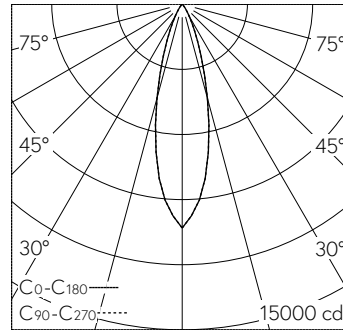

QR-Code scannen und auf www.neuco.ch mehr über diesen Artikel erfahren

A C1113.32421.A
verkehrsweiss RAL 9016
LED 25 W 2911 lm-h 3000 K
Konverter schaltbar on/off

Downlight mit rotationssymmetrischer Lichtverteilung. Schutzart IP20 Schutzklasse II.

LIOR Downlight für Deckeneinbau mit umfassenden Individualisierungsmöglichkeiten. COB-LED Lightengine in der Farbtemperatur 3000 K. Hohe Farbkonsistenz (2 SDCM initial) und gute Farbwiedergabe (CRI≥90). Aluminium-Druckgusskühlkörper, pulverbeschichtet schwarz RAL 9005. PMMA-Linsenoptik in besonders flacher Bauweise. Darklight-Abblendkonus aus Kunststoff, hochglanzaluminiumbedampft mit farbloser und kratzfester Schutzlackierung. Halbwertwinkel Medium, Abschirmwinkel 30°. Einbauring mit Rand aus Kunststoff in Weiss RAL 9016. Direkteinbau in Deckenausschnitt Ø 145 mm. Befestigung über schraubbare Kipp-Montagehebel. Konverter on/off. Sekundärkabel mit Zwischenstecker zur vorgängigen Installation des Konverters. Einspeisung auf zugentlastete Klemme.

5 Jahre Garantie.
Lieferung in 2 Verpackungseinheiten.

| h [m] | D [m] 28° | E (0°) |
|-------|-----------|--------|
| 3 | 1.50 | 1146 |
| 6 | 2.99 | 286 |
| 9 | 4.49 | 127 |
| 12 | 5.98 | 72 |
| 15 | 7.48 | 46 |

LED 3000 K 25 W 2911 lm-h 28° / CIE Flux 99 100 100 100 100 / A80 nach DIN 5040

Technische Daten

| | |
|--------------------|------------------------------|
| Leuchtenlichtstrom | 2911 lm-h |
| Anschlussleistung | 25 W |
| Lichtausbeute | 117 lm-h/W |
| Modullichtstrom | - |
| Modulleistung | - |
| Farbortstabilität | SDCM 2 |
| Farbwiedergabe | CRI ≥ 90 |
| Lichtstromerhalt | L80/B10 bei 78'000 h (25 °C) |
| Farbtemperatur | 3000 K |