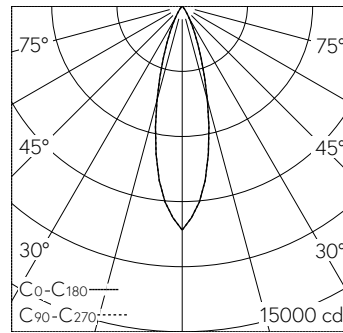

QR-Code scannen und auf [www.neuco.ch](http://www.neuco.ch) mehr über diesen Artikel erfahren

**A C1113.32426.A**  
verkehrsweiss RAL 9016  
LED 25 W 2911 lm-h 3000 K  
DALI-Konverter steuerbar

Downlight mit rotationssymmetrischer Lichtverteilung. Schutzart IP20 Schutzklasse II.

LIOR Downlight für Deckeneinbau mit umfassenden Individualisierungsmöglichkeiten. COB-LED Lightengine in der Farbtemperatur 3000 K. Hohe Farbkonsistenz (2 SDCM initial) und gute Farbwiedergabe (CRI≥90). Aluminium-Druckgusskühlkörper, pulverbeschichtet schwarz RAL 9005. PMMA-Linsenoptik in besonders flacher Bauweise. Darklight-Abblendkonus aus Kunststoff, hochglanzaluminiumbedampft mit farbloser und kratzfester Schutzlackierung. Halbwertwinkel Medium, Abschirmwinkel 30°. Einbauring mit Rand aus Kunststoff in Weiss RAL 9016. Direkteinbau in Deckenausschnitt Ø 145 mm. Befestigung über schraubbare Kipp-Montagehebel. Konverter DALI-2. Sekundärkabel mit Zwischenstecker zur vorgängigen Installation des Konverters. Einspeisung auf zugentlastete Klemme.

5 Jahre Garantie.

Lieferung in 2 Verpackungseinheiten.

PUSH, switchDIM und Touch-DIM® werden nicht unterstützt.

h [m]	D [m] 28°	E (0°)
3	1.50	1146
6	2.99	286
9	4.49	127
12	5.98	72
15	7.48	46

LED 3000 K 25 W 2911 lm-h 28° / CIE Flux 99 100 100 100 100 / A80 nach DIN 5040

**Technische Daten**

Leuchtenlichtstrom	2911 lm-h
Anschlussleistung	25 W
Lichtausbeute	117 lm-h/W
Modullichtstrom	-
Modulleistung	-
Farbortstabilität	SDCM 2
Farbwiedergabe	CRI ≥ 90
Lichtstromerhalt	L80/B10 bei 78'000 h (25 °C)
Farbtemperatur	3000 K