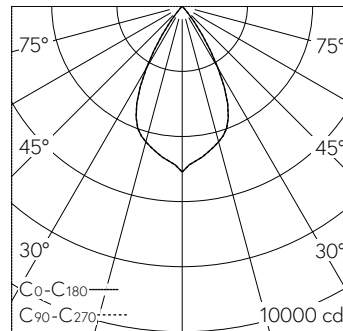

LIOR Downlight für Deckeneinbau mit umfassenden Individualisierungsmöglichkeiten. COB-LED Lightengine in der Farbtemperatur 3000 K. Hohe Farbkonsistenz (2 SDCM initial) und gute Farbwiedergabe (CRI≥90). Aluminium-Druckgusskühlkörper, pulverbeschichtet schwarz RAL 9005. PMMA-Linsenoptik in besonders flacher Bauweise. Darklight-Abblendkonus aus Kunststoff, hochglanzaluminiumbedampft mit farbloser und kratzfester Schutzlackierung. Halbwertwinkel Wide Flood, Abschirmwinkel 30°. Einbauring mit Rand aus Kunststoff in Weiss RAL 9016. Direkteinbau in Deckenausschnitt Ø 145 mm. Befestigung über schraubbare Kipp-Montagehebel. Konverter BasicDim Wireless. Sekundärkabel mit Zwischenstecker zur vorgängigen Installation des Konverters. Einspeisung auf zugentlastete Klemme.

5 Jahre Garantie.

Lieferung in 2 Verpackungseinheiten.

h [m]	D [m] 58°	E (0°)
2	2.22	1273
4	4.43	318
6	6.65	141
8	8.87	80
10	11.09	51

LED 3000 K 37 W 3855 lm-h 58° / CIE Flux 99 100 100 100 100 / A80 nach DIN 5040

**Technische Daten**

Leuchtenlichtstrom	3855 lm-h
Anschlussleistung	37 W
Lichtausbeute	104 lm-h/W
Modullichtstrom	-
Modulleistung	-
Farbortstabilität	SDCM 2
Farbwiedergabe	CRI ≥ 90
Lichtstromerhalt	L80/B10 bei 73'000 h (25 °C)
Farbtemperatur	3000 K