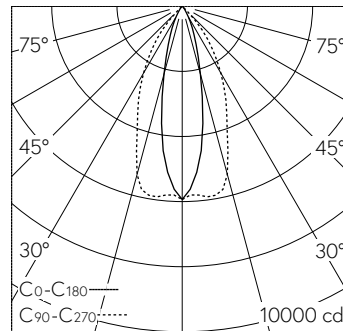

LIOR Downlight für Deckeneinbau mit umfassenden Individualisierungsmöglichkeiten. COB-LED Lightengine in der Farbtemperatur 3000 K. Hohe Farbkonsistenz (2 SDCM initial) und gute Farbwiedergabe (CRI≥90). Aluminium-Druckgusskühlkörper, pulverbeschichtet schwarz RAL 9005. PMMA-Linsenoptik in besonders flacher Bauweise. Darklight-Abblendkonus aus Kunststoff, hochglanzaluminiumbedampft mit farbloser und kratzfester Schutzlackierung. Halbwertwinkel Oval Flood, Abschirmwinkel 30°. Einbauung mit Rand aus Kunststoff in Weiss RAL 9016. Direkteinbau in Deckenausschnitt Ø 145 mm. Befestigung über schraubbare Kipp-Montagehebel. Konverter BasicDim Wireless. Sekundärkabel mit Zwischenstecker zur vorgängigen Installation des Konverters. Einspeisung auf zugentlastete Klemme.

5 Jahre Garantie.

Lieferung in 2 Verpackungseinheiten.

h [m]	C0-C180		C90-C270	
	D [m] 24°	D [m] 52°	D [m] 24°	D [m] 52°
2	0.85	1.95	1.95	1484
4	1.70	3.90	3.90	371
6	2.55	5.85	5.85	165
8	3.40	7.80	7.80	93
10	4.25	9.75	9.75	59

LED 3000 K 25 W 2820 lm-h 24°/52° / CIE Flux 98 100 100 100 100 / A80 nach DIN...

**Technische Daten**

Leuchtenlichtstrom	2820 lm-h
Anschlussleistung	25 W
Lichtausbeute	113 lm-h/W
Modullichtstrom	-
Modulleistung	-
Farbortstabilität	SDCM 2
Farbwiedergabe	CRI ≥ 90
Lichtstromerhalt	L80/B10 bei 78'000 h (25 °C)
Farbtemperatur	3000 K

**Weitere Angaben**

Lichtverteilung	bandförmig
Halbwertwinkel	52 ° / 24 ° Oval Flood
Cut-Off	37 °
BAP Leuchtdichte ≥ 65 °	≤ 1000 cd/m <sup>2</sup>
Blendungsbewertung UGR längs	20,5
Blendungsbewertung UGR quer	9,3
Betriebsgerät	extern, in Lieferumfang enthalten
Betriebsspannung	230 V AC/DC 0 / 50 / 60 Hz
Gewicht	1,1 kg
Photobiologische Sicherheit	Risikogruppe 1 (geringes Risiko)
Zubehör	Für diese Leuchte sind separate Zubehörteile erhältlich. Kontaktieren Sie uns für eine Beratung.