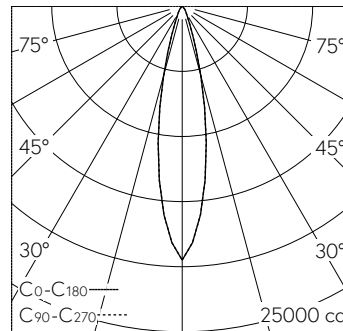

QR-Code scannen und auf www.neuco.ch mehr über diesen Artikel erfahren

A C1113.52216.A
verkehrsweiss RAL 9016
LED 37 W 3785 lm-h 4000 K
DALI-Konverter steuerbar

IP20

Downlight mit rotationssymmetrischer Lichtverteilung. Schutzart IP20 Schutzklasse II.

LIOR Downlight für Deckeneinbau mit umfassenden Individualisierungsmöglichkeiten. COB-LED Lightengine in der Farbtemperatur 4000 K. Hohe Farbkonsistenz (2 SDCM initial) und gute Farbwiedergabe (CRI≥90). Aluminium-Druckgusskühlkörper, pulverbeschichtet schwarz RAL 9005. PMMA-Linsenoptik in besonders flacher Bauweise. Darklight-Abblendkonus aus Kunststoff, hochglanzaluminiumbedampft mit farbloser und kratzfester Schutzlackierung. Halbwertwinkel Spot, Abschirmwinkel 30°. Einbauring mit Rand aus Kunststoff in Weiss RAL 9016. Direkteinbau in Deckenausschnitt Ø 145 mm. Befestigung über schraubbare Kipp-Montagehebel. Konverter DALI-2. Sekundärkabel mit Zwischenstecker zur vorgängigen Installation des Konverters. Einspeisung auf zugentlastete Klemme.

5 Jahre Garantie.

Lieferung in 2 Verpackungseinheiten.

PUSH, switchDIM und Touch-DIM® werden nicht unterstützt.