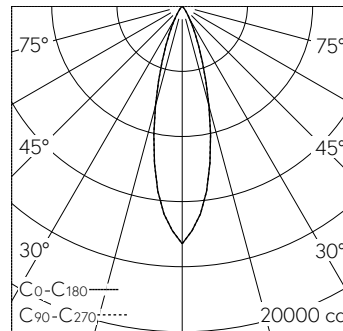

QR-Code scannen und auf www.neuco.ch mehr über diesen Artikel erfahren

A C1113.52416.A
verkehrsweiss RAL 9016
LED 37 W 4119 lm-h 4000 K
DALI-Konverter steuerbar

Downlight mit rotationssymmetrischer Lichtverteilung. Schutzart IP20 Schutzklasse II.

LIOR Downlight für Deckeneinbau mit umfassenden Individualisierungsmöglichkeiten. COB-LED Lightengine in der Farbtemperatur 4000 K. Hohe Farbkonsistenz (2 SDCM initial) und gute Farbwiedergabe (CRI≥90). Aluminium-Druckgusskühlkörper, pulverbeschichtet schwarz RAL 9005. PMMA-Linsenoptik in besonders flacher Bauweise. Darklight-Abblendkonus aus Kunststoff, hochglanzaluminiumbedampft mit farbloser und kratzfester Schutzlackierung. Halbwertwinkel Medium, Abschirmwinkel 30°. Einbauring mit Rand aus Kunststoff in Weiss RAL 9016. Direkteinbau in Deckenausschnitt Ø 145 mm. Befestigung über schraubbare Kipp-Montagehebel. Konverter DALI-2. Sekundärkabel mit Zwischenstecker zur vorgängigen Installation des Konverters. Einspeisung auf zugentlastete Klemme.

5 Jahre Garantie.

Lieferung in 2 Verpackungseinheiten.

PUSH, switchDIM und Touch-DIM® werden nicht unterstützt.