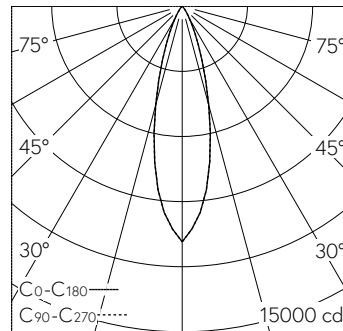

LIOR Downlight für Deckeneinbau mit umfassenden Individualisierungsmöglichkeiten. COB-LED Lightengine in der Farbtemperatur 4000 K. Hohe Farbkonsistenz (2 SDCM initial) und gute Farbwiedergabe (CRI≥90). Aluminium-Druckgusskühlkörper, pulverbeschichtet schwarz RAL 9005. PMMA-Linsenoptik in besonders flacher Bauweise. Darklight-Abblendkonus aus Kunststoff, hochglanzaluminiumbedampft mit farbloser und kratzfester Schutzlackierung. Halbwertwinkel Medium, Abschirmwinkel 30°. Einbauring mit Rand aus Kunststoff in Weiss RAL 9016. Direkteinbau in Deckenausschnitt Ø 145 mm. Befestigung über schraubbare Kipp-Montagehebel. Konverter DALI-2. Sekundärkabel mit Zwischenstecker zur vorgängigen Installation des Konverters. Einspeisung auf zugentlastete Klemme.

5 Jahre Garantie.

Lieferung in 2 Verpackungseinheiten.

PUSH, switchDIM und Touch-DIM® werden nicht unterstützt.

h [m]	D [m] 28°	E (0°)
3	1.50	1206
6	2.99	302
9	4.49	134
12	5.98	75
15	7.48	48

LED 4000 K 25 W 3065 lm-h 28° / CIE Flux 99 100 100 100 100 / A80 nach DIN 5040

**Technische Daten**

Leuchtenlichtstrom	3065 lm-h
Anschlussleistung	25 W
Lichtausbeute	123 lm-h/W
Modullichtstrom	-
Modulleistung	-
Farbortstabilität	SDCM 2
Farbwiedergabe	CRI ≥ 90
Lichtstromerhalt	L80/B10 bei 78'000 h (25 °C)
Farbtemperatur	4000 K