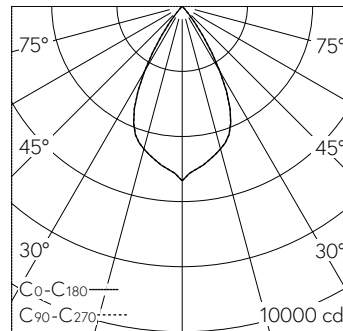

QR-Code scannen und auf www.neuco.ch mehr über diesen Artikel erfahren

A C1113.52616.A
verkehrsweiss RAL 9016
LED 37 W 4059 lm-h 4000 K
DALI-Konverter steuerbar

Downlight mit rotationssymmetrischer Lichtverteilung. Schutzart IP20 Schutzklasse II.

LIOR Downlight für Deckeneinbau mit umfassenden Individualisierungsmöglichkeiten. COB-LED Lightengine in der Farbtemperatur 4000 K. Hohe Farbkonsistenz (2 SDCM initial) und gute Farbwiedergabe (CRI≥90). Aluminium-Druckgusskühlkörper, pulverbeschichtet schwarz RAL 9005. PMMA-Linsenoptik in besonders flacher Bauweise. Darklight-Abblendkonus aus Kunststoff, hochglanzaluminiumbedampft mit farbloser und kratzfester Schutzlackierung. Halbwertwinkel Wide Flood, Abschirmwinkel 30°. Einbauring mit Rand aus Kunststoff in Weiss RAL 9016. Direkteinbau in Deckenausschnitt Ø 145 mm. Befestigung über schraubbare Kipp-Montagehebel. Konverter DALI-2. Sekundärkabel mit Zwischenstecker zur vorgängigen Installation des Konverters. Einspeisung auf zugentlastete Klemme.

5 Jahre Garantie.

Lieferung in 2 Verpackungseinheiten.

PUSH, switchDIM und Touch-DIM® werden nicht unterstützt.