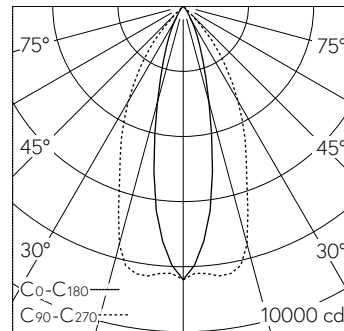

QR-Code scannen und auf www.neuco.ch mehr über diesen Artikel erfahren

A C1113.52818.A
verkehrsweiss RAL 9016
LED 37 W 3991 lm-h 4000 K
Bluetooth®-Konverter steuerbar

Downlight mit bandförmiger Lichtverteilung. Schutzart IP20 Schutzklasse II.

LIOR Downlight für Deckeneinbau mit umfassenden Individualisierungsmöglichkeiten. COB-LED Lightengine in der Farbtemperatur 4000 K. Hohe Farbkonsistenz (2 SDCM initial) und gute Farbwiedergabe (CRI≥90). Aluminium-Druckgusskühlkörper, pulverbeschichtet schwarz RAL 9005. PMMA-Linsenoptik in besonders flacher Bauweise. Darklight-Abblendkonus aus Kunststoff, hochglanzaluminiumbedampft mit farbloser und kratzfester Schutzlackierung. Halbwertwinkel Oval Flood, Abschirmwinkel 30°. Einbauung mit Rand aus Kunststoff in Weiss RAL 9016. Direkteinbau in Deckenausschnitt Ø 145 mm. Befestigung über schraubbare Kipp-Montagehebel. Konverter BasicDim Wireless. Sekundärkabel mit Zwischenstecker zur vorgängigen Installation des Konverters. Einspeisung auf zugentlastete Klemme.

5 Jahre Garantie.

Lieferung in 2 Verpackungseinheiten.