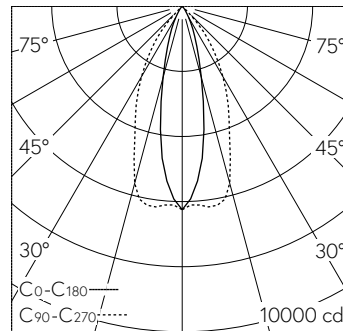

LIOR Downlight für Deckeneinbau mit umfassenden Individualisierungsmöglichkeiten. COB-LED Lightengine in der Farbtemperatur 4000 K. Hohe Farbkonsistenz (2 SDCM initial) und gute Farbwiedergabe (CRI≥90). Aluminium-Druckgusskühlkörper, pulverbeschichtet schwarz RAL 9005. PMMA-Linsoptik in besonders flacher Bauweise. Darklight-Abblendkonus aus Kunststoff, hochglanzaluminiumbedampft mit farbloser und kratzfester Schutzlackierung. Halbwertwinkel Oval Flood, Abschirmwinkel 30°. Einbau mit Rand aus Kunststoff in Weiss RAL 9016. Direkteinbau in Deckenausschnitt Ø 145 mm. Befestigung über schraubbare Kipp-Montagehebel. Konverter DALI-2. Sekundärkabel mit Zwischenstecker zur vorgängigen Installation des Converters. Einspeisung auf zugentlastete Klemme. 5 Jahre Garantie.

Lieferung in 2 Verpackungseinheiten.

PUSH, switchDIM und Touch-DIM® werden nicht unterstützt.

h [m]	Co-C180 D [m] 24°	C90-C270 D [m] 52°	E (0°)
2	0.85	1.95	1562
4	1.70	3.90	391
6	2.55	5.85	174
8	3.40	7.80	98
10	4.25	9.75	62

LED 4000 K 25 W 2969 lm-h 24°/52° / CIE Flux 98 100 100 100 100 / A80 nach DIN...

**Technische Daten**

Leuchtenlichtstrom	2969 lm-h
Anschlussleistung	25 W
Lichtausbeute	119 lm-h/W
Modullichtstrom	-
Modulleistung	-
Farbortstabilität	SDCM 2
Farbwiedergabe	CRI ≥ 90
Lichtstromerhalt	L80/B10 bei 78'000 h (25 °C)
Farbtemperatur	4000 K

**Weitere Angaben**

Lichtverteilung	bandförmig
Halbwertwinkel	52 ° / 24 ° Oval Flood
Cut-Off	37 °
BAP Leuchtdichte ≥ 65 °	≤ 1000 cd/m <sup>2</sup>
Blendungsbewertung UGR längs	20,7
Blendungsbewertung UGR quer	9,5
Betriebsgerät	extern, in Lieferumfang enthalten
Betriebsspannung	230 V AC/DC 0 / 50 / 60 Hz
Gewicht	1,1 kg
Photobiologische Sicherheit	Risikogruppe 1 (geringes Risiko)
Zubehör	Für diese Leuchte sind separate Zubehörteile erhältlich. Kontaktieren Sie uns für eine Beratung.