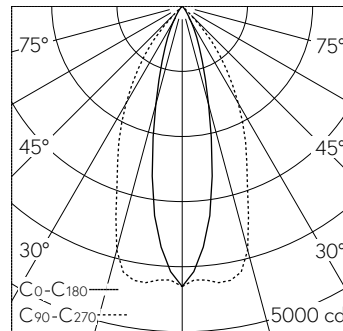

QR-Code scannen und auf www.neuco.ch mehr über diesen Artikel erfahren

A C1113.52831.A
verkehrsweiss RAL 9016
LED 16,5 W 2045 lm-h 4000 K
Konverter schaltbar on/off

 **IP20**

Downlight mit bandförmiger Lichtverteilung. Schutzart IP20 Schutzklasse II.

LIOR Downlight für Deckeneinbau mit umfassenden Individualisierungsmöglichkeiten. COB-LED Lightengine in der Farbtemperatur 4000 K. Hohe Farbkonsistenz (2 SDCM initial) und gute Farbwiedergabe (CRI≥90). Aluminium-Druckgusskühlkörper, pulverbeschichtet schwarz RAL 9005. PMMA-Linsenoptik in besonders flacher Bauweise. Darklight-Abblendkonus aus Kunststoff, hochglanzaluminiumbedampft mit farbloser und kratzfester Schutzlackierung. Halbwertwinkel Oval Flood, Abschirmwinkel 30°. Einbau mit Rand aus Kunststoff in Weiss RAL 9016. Direkteinbau in Deckenausschnitt Ø 145 mm. Befestigung über schraubbare Kipp-Montagehebel. Konverter on/off. Sekundärkabel mit Zwischenstecker zur vorgängigen Installation des Converters. Einspeisung auf zugentlastete Klemme.

5 Jahre Garantie.

Lieferung in 2 Verpackungseinheiten.

h [m]	C0-C180		C90-C270	
	D [m] 24°	D [m] 52°	D [m] 52°	E (0°)
2	0.85	1.95		1076
4	1.70	3.90		269
6	2.55	5.85		120
8	3.40	7.80		67
10	4.25	9.75		43

LED 4000 K 16,5 W 2045 lm-h 24°/52° / CIE Flux 98 100 100 100 100 / A80 nach DI...

Technische Daten

Leuchtenlichtstrom	2045 lm-h
Anschlussleistung	16,5 W
Lichtausbeute	124 lm-h/W
Modullichtstrom	-
Modulleistung	-
Farbortstabilität	SDCM 2
Farbwiedergabe	CRI ≥ 90
Lichtstromerhalt	L80/B10 bei 79'000 h (25 °C)
Farbtemperatur	4000 K